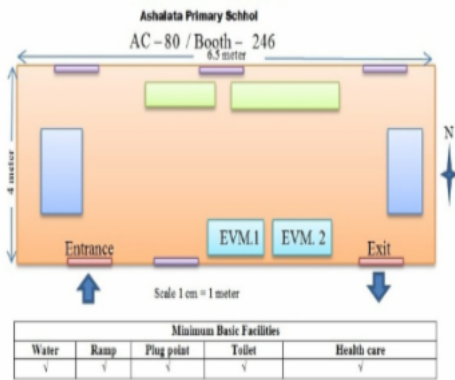

নির্বাচক নিবন্ধন আধিকারিকের স্বাক্ষর

Nazri Naksha

Google Map View

Polling Station Building Front View

Polling Station Front View

Cad View

Key MAP View

বিধানসভা নির্বাচনক্ষেত্রের নং, নাম : 80-কালীগঞ্জ
ভাগ নং, নাম : 1-মাটিয়ারী দেশবন্ধু পূর্ব পাড়া