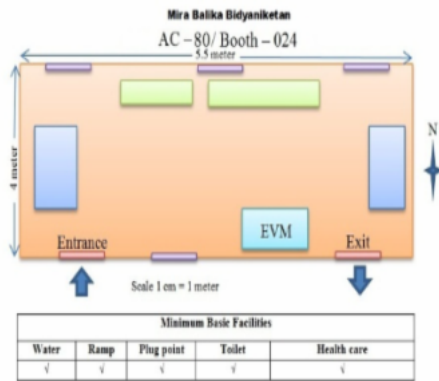

নির্বাচক নিবন্ধন আধিকারিকের স্বাক্ষর

Nazri Naksha

Google Map View

Polling Station Building Front View

Polling Station Front View

Cad View

Key MAP View

1 নাম : মাহিনুর খাতুন বিবি স্বামীর নাম : সাইরুল সেখ বাড়ির নং : n0061 বয়স : 44 লিঙ্গ : মহিলা	THC1172634 ফটো উপলব্ধ	2 নাম : রেজাউল মল্লিক পিতার নাম : নজরুল মল্লিক বাড়ির নং : n0061 বয়স : 35 লিঙ্গ : পুরুষ	THC1314392 ফটো উপলব্ধ	3 নাম : সাহিবুল সেখ পিতার নাম : মুক্বাছ সেখ বাড়ির নং : n0190 বয়স : 28 লিঙ্গ : পুরুষ	THC1783653 ফটো উপলব্ধ
4 নাম : আমজাদ আলী পিতার নাম : ইম্রাচ আলী সেখ বাড়ির নং : n0207 বয়স : 38 লিঙ্গ : পুরুষ	THC1314376 ফটো উপলব্ধ	5 নাম : রুমসোনা বিবি স্বামীর নাম : আমজাদ আলি বাড়ির নং : n0207 বয়স : 32 লিঙ্গ : মহিলা	THC1493170 ফটো উপলব্ধ	6 নাম : ফকির সেখ মায়ের নাম : বানাই বেওয়া বাড়ির নং : n0163 বয়স : 37 লিঙ্গ : পুরুষ	THC1314400 ফটো উপলব্ধ
7 নাম : নুরিফা খাতুন সেখ স্বামীর নাম : ফকির সেখ বাড়ির নং : n0163 বয়স : 33 লিঙ্গ : মহিলা	THC1314418 ফটো উপলব্ধ	8 নাম : ইনছার সেখ পিতার নাম : তারা সেখ বাড়ির নং : n0163 বয়স : 65 লিঙ্গ : পুরুষ	MVQ2295467 ফটো উপলব্ধ	9 নাম : আত্মাদী বিবি সেখ স্বামীর নাম : ইনছার সেখ বাড়ির নং : n0163 বয়স : 57 লিঙ্গ : মহিলা	MVQ2295475 ফটো উপলব্ধ
10 নাম : মুকুল সেখ পিতার নাম : ইনছার সেখ বাড়ির নং : n0163 বয়স : 37 লিঙ্গ : পুরুষ	THC1314467 ফটো উপলব্ধ	11 নাম : আলম জান বেওয়া সেখ স্বামীর নাম : কলিম সেখ বাড়ির নং : n0163 বয়স : 60 লিঙ্গ : মহিলা	WB/11/072/138448 ফটো উপলব্ধ	12 নাম : কালাম সেখ পিতার নাম : কলিম সেখ বাড়ির নং : n0163 বয়স : 47 লিঙ্গ : পুরুষ	MVQ2583979 ফটো উপলব্ধ
13 নাম : বিল্লমঙ্গল হালদার পিতার নাম : জয়দেব হালদার বাড়ির নং : n0163 বয়স : 41 লিঙ্গ : পুরুষ	MVQ2227411 ফটো উপলব্ধ	14 নাম : বাইছুন বিবি স্বামীর নাম : রফিকুল সেখ বাড়ির নং : n0191 বয়স : 42 লিঙ্গ : মহিলা	MVQ2293801 ফটো উপলব্ধ	15 নাম : আজোবা বিবি স্বামীর নাম : আসু সেখ বাড়ির নং : n0194 বয়স : 62 লিঙ্গ : মহিলা	MVQ2293785 ফটো উপলব্ধ
16 নাম : সাইরুল সেখ মায়ের নাম : মাজেদা বিবি বাড়ির নং : n0061 বয়স : 51 লিঙ্গ : পুরুষ	THC1783745 ফটো উপলব্ধ	17 নাম : বানাই বেওয়া স্বামীর নাম : কুইয়াম সেখ বাড়ির নং : n0163 বয়স : 70 লিঙ্গ : মহিলা	MVQ2695443 ফটো উপলব্ধ	18 নাম : আন্তনা বিবি স্বামীর নাম : মুকুল সেখ বাড়ির নং : n0163 বয়স : 30 লিঙ্গ : মহিলা	THC1881077 ফটো উপলব্ধ
19 নাম : সানিউল সুলতান পিতার নাম : কালাম সেখ বাড়ির নং : n0163 বয়স : 27 লিঙ্গ : পুরুষ	THC1881143 ফটো উপলব্ধ	20 নাম : সাহাতুননেছা বিবি স্বামীর নাম : মজিবর রহমান বাড়ির নং : n0219 বয়স : 42 লিঙ্গ : মহিলা	MVQ2487668 ফটো উপলব্ধ	21 নাম : বদরুদ্দিন সেখ পিতার নাম : কলিম সেখ বাড়ির নং : n0163 বয়স : 46 লিঙ্গ : পুরুষ	MVQ2295483 ফটো উপলব্ধ
22 নাম : শাকিলা বিবি স্বামীর নাম : বদরুদ্দিন সেখ বাড়ির নং : এন0163 বয়স : 38 লিঙ্গ : মহিলা	YGV1918598 ফটো উপলব্ধ	23 নাম : জুলেখা খাতুন পিতার নাম : বদরুদ্দিন সেখ বাড়ির নং : এন0163 বয়স : 20 লিঙ্গ : মহিলা	THC2700391 ফটো উপলব্ধ	24 নাম : বাবলু কুমার নাথ পিতার নাম : কৃষ্ণহরি নাথ বাড়ির নং : n0392 বয়স : 71 লিঙ্গ : পুরুষ	THC2662120 ফটো উপলব্ধ
25 নাম : মানদা খাতুন পিতার নাম : আয়চাদ সেখ বাড়ির নং : n0384 বয়স : 35 লিঙ্গ : মহিলা	THC1168228 ফটো উপলব্ধ	26 নাম : হাফিজা খাতুন পিতার নাম : বদর আলী সেখ বাড়ির নং : n0428 বয়স : 31 লিঙ্গ : মহিলা	THC1497668 ফটো উপলব্ধ	27 নাম : আনোচা বিবি স্বামীর নাম : হিয়াত আলী সেখ বাড়ির নং : n0254 বয়স : 61 লিঙ্গ : মহিলা	WB/11/072/126216 ফটো উপলব্ধ
28 নাম : রাশী পূণীমা দাস বৈরাগ্য স্বামীর নাম : রঞ্জন দাস বৈরাগ্য বাড়ির নং : n0471 বয়স : 34 লিঙ্গ : মহিলা	THC1200096 ফটো উপলব্ধ	29 নাম : সাহিবা বিবি স্বামীর নাম : মুবব্বাছ সেখ বাড়ির নং : n0190 বয়স : 44 লিঙ্গ : মহিলা	MVQ2293793 ফটো উপলব্ধ	30 নাম : রুনা লাইলা খাতুন স্বামীর নাম : সাহিবুল সেখ বাড়ির নং : এন0190 বয়স : 23 লিঙ্গ : মহিলা	THC2711091 ফটো উপলব্ধ