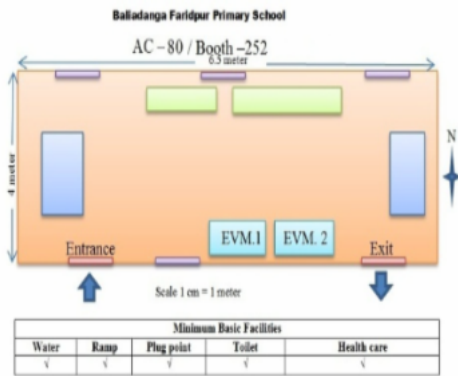

নির্বাচক নিবন্ধন আধিকারিকের স্বাক্ষর

Nazri Naksha

Google Map View

Polling Station Building Front View

Polling Station Front View

Cad View

Key MAP View

1 নাম : স্বপন বৈরাগ্য পিতার নাম: জগন্নাথ বৈরাগ্য বাড়ির নং : n0094 বয়স : 53 লিঙ্গ : পুরুষ ফটো উপলব্ধ	WB/11/072/504113	2 নাম : সুর্পনা বৈরাগ্য স্বামীর নাম: স্বপন বৈরাগ্য বাড়ির নং : n0094 বয়স : 51 লিঙ্গ : মহিলা ফটো উপলব্ধ	WB/11/072/504085	3 নাম : সুব্রত বৈরাগ্য পিতার নাম: স্বপন বৈরাগ্য বাড়ির নং : n0094 বয়স : 30 লিঙ্গ : পুরুষ ফটো উপলব্ধ	THC1762665
4 নাম : পূজা মণ্ডল(বৈরাগ্য) স্বামীর নাম: সুব্রত বৈরাগ্য বাড়ির নং : n0094 বয়স : 28 লিঙ্গ : মহিলা ফটো উপলব্ধ	THC1927011	5 নাম : রাজকুমার মন্ডল পিতার নাম: সন্তোষ মন্ডল বাড়ির নং : n0055 বয়স : 27 লিঙ্গ : পুরুষ ফটো উপলব্ধ	THC1926971	6 নাম : মনোজ মন্ডল পিতার নাম: সুশান্ত মন্ডল বাড়ির নং : n0033 বয়স : 28 লিঙ্গ : পুরুষ ফটো উপলব্ধ	THC1926914
7 নাম : হেমন্ত মন্ডল পিতার নাম: উৎপল মন্ডল বাড়ির নং : n0034 বয়স : 28 লিঙ্গ : পুরুষ ফটো উপলব্ধ	THC1926922	8 নাম : সুশীল মন্ডল পিতার নাম: তপন মন্ডল বাড়ির নং : এন0048 বয়স : 25 লিঙ্গ : পুরুষ ফটো উপলব্ধ	THC2046670	9 নাম : নিত্যানন্দ মন্ডল পিতার নাম: বিদ্যাসগর মন্ডল বাড়ির নং : এন0060 বয়স : 25 লিঙ্গ : পুরুষ ফটো উপলব্ধ	THC2046738
10 নাম : সমর মন্ডল মায়ের নাম: বিকাশ মন্ডল বাড়ির নং : এন0049 বয়স : 25 লিঙ্গ : পুরুষ ফটো উপলব্ধ	THC2046639	11 নাম : আনারকলি মন্ডল স্বামীর নাম: সুরেন্দ্র মন্ডল বাড়ির নং : n0033 বয়স : 40 লিঙ্গ : মহিলা ফটো উপলব্ধ	THC1082874	12 নাম : কুসুম মণ্ডল(রাজোয়ার) স্বামীর নাম: শিবুরাম রাজোয়ার বাড়ির নং : n0052 বয়স : 37 লিঙ্গ : মহিলা ফটো উপলব্ধ	THC1469311
13 নাম : পিন্টু মণ্ডল পিতার নাম: জগন্নাথ মণ্ডল বাড়ির নং : N0071 বয়স : 26 লিঙ্গ : পুরুষ ফটো উপলব্ধ	THC1964840	14 নাম : উজ্জ্বল মণ্ডল পিতার নাম: উৎপল মণ্ডল বাড়ির নং : N0034 বয়স : 27 লিঙ্গ : পুরুষ ফটো উপলব্ধ	THC1964865	15 নাম : কাজল মণ্ডল পিতার নাম: উৎপল মণ্ডল বাড়ির নং : N0034 বয়স : 26 লিঙ্গ : পুরুষ ফটো উপলব্ধ	THC1964873
16 নাম : তনয় মণ্ডল পিতার নাম: নাড় গোপাল মণ্ডল বাড়ির নং : n0136 বয়স : 37 লিঙ্গ : পুরুষ ফটো উপলব্ধ	MVQ2747251	17 নাম : পরিমল মণ্ডল পিতার নাম: নাড় গোপাল মণ্ডল বাড়ির নং : n0137 বয়স : 40 লিঙ্গ : পুরুষ ফটো উপলব্ধ	MVQ2747244	18 নাম : সরস্বতী মন্ডল স্বামীর নাম: অনন্ত কুমার মন্ডল বাড়ির নং : n0015 বয়স : 33 লিঙ্গ : মহিলা ফটো উপলব্ধ	THC1469345
19 নাম : রাধা মন্ডল স্বামীর নাম: গৌতম মন্ডল বাড়ির নং : n0052 বয়স : 33 লিঙ্গ : মহিলা ফটো উপলব্ধ	THC1855121	20 নাম : উদয় মন্ডল পিতার নাম: উত্তম মন্ডল বাড়ির নং : এন0090 বয়স : 23 লিঙ্গ : পুরুষ ফটো উপলব্ধ	THC2482099	21 নাম : সুশান্তা মন্ডল পিতার নাম: মটর মণ্ডল বাড়ির নং : n0033 বয়স : 59 লিঙ্গ : পুরুষ ফটো উপলব্ধ	THC2221356
22 নাম : অমর মন্ডল পিতার নাম: বিকাশ মন্ডল বাড়ির নং : এন0049 বয়স : 22 লিঙ্গ : পুরুষ ফটো উপলব্ধ	THC2580025	23 নাম : সুখেন মন্ডল পিতার নাম: বিশ্বনাথ মন্ডল বাড়ির নং : এন0052 বয়স : 22 লিঙ্গ : পুরুষ ফটো উপলব্ধ	THC2596674	24 নাম : শিবানী মণ্ডল স্বামীর নাম: পরিতোষ মণ্ডল বাড়ির নং : n0059 বয়স : 33 লিঙ্গ : মহিলা ফটো উপলব্ধ	THC1469139
25 নাম : গৌরঙ্গ মন্ডল পিতার নাম: দিবাকর মন্ডল বাড়ির নং : এন0033 বয়স : 22 লিঙ্গ : পুরুষ ফটো উপলব্ধ	THC2581197	26 নাম : মল্লিকা মন্ডল পিতার নাম: তপন মন্ডল বাড়ির নং : এন0048 বয়স : 22 লিঙ্গ : মহিলা ফটো উপলব্ধ	THC2580231	27 নাম : বাবেশ্বরী রাজোয়ার মন্ডল স্বামীর নাম: কুবের মন্ডল বাড়ির নং : এন0079 বয়স : 28 লিঙ্গ : মহিলা ফটো উপলব্ধ	THC2029064
28 নাম : বিশাখা মণ্ডল স্বামীর নাম: মনোহর মণ্ডল বাড়ির নং : n0015 বয়স : 66 লিঙ্গ : মহিলা ফটো উপলব্ধ	WB/11/072/504358	29 নাম : শান্ত মণ্ডল পিতার নাম: মনোহর মণ্ডল বাড়ির নং : n0015 বয়স : 37 লিঙ্গ : পুরুষ ফটো উপলব্ধ	THC1083195	30 নাম : অনন্ত কুমার মণ্ডল পিতার নাম: মনোহর মণ্ডল বাড়ির নং : n0015 বয়স : 36 লিঙ্গ : পুরুষ ফটো উপলব্ধ	MVQ2750552