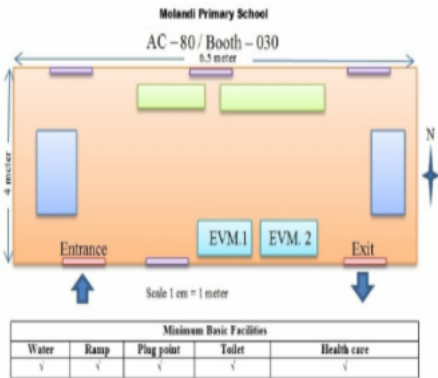

নির্বাচক নিবন্ধন আধিকারিকের স্বাক্ষর

Nazri Naksha

Google Map View

Polling Station Building Front View

Polling Station Front View

Cad View

Key MAP View

1 নাম : রুমা খাতুন স্বামীর নাম: হুসাইন সেখ বাড়ির নং : n0001 বয়স : 26 লিঙ্গ : মহিলা	THC2353142 ফটো উপলব্ধ	2 নাম : রাহিজা বিবি সেখ স্বামীর নাম: মানারুল সেখ বাড়ির নং : n0001 বয়স : 34 লিঙ্গ : মহিলা	THC1407725 ফটো উপলব্ধ	3 নাম : মানারুল সেখ পিতার নাম: তেহের আলি সেখ বাড়ির নং : n0001 বয়স : 44 লিঙ্গ : পুরুষ	MVQ2067965 ফটো উপলব্ধ
4 নাম : মিলহক পিতার নাম: তেহের আলী বাড়ির নং : n0001 বয়স : 54 লিঙ্গ : পুরুষ	THC2253755 ফটো উপলব্ধ	5 নাম : হাওয়ারুল বিবি স্বামীর নাম: মিলহক সেখ বাড়ির নং : n0001 বয়স : 46 লিঙ্গ : মহিলা	MVQ1396407 ফটো উপলব্ধ	6 নাম : জিলহক সেখ পিতার নাম: তেহের আলি সেখ বাড়ির নং : n0001 বয়স : 50 লিঙ্গ : পুরুষ	THC2396901 ফটো উপলব্ধ
7 নাম : মজিবের সেখ পিতার নাম: মিলহক সেখ বাড়ির নং : এন001 বয়স : 26 লিঙ্গ : পুরুষ	THC2521482 ফটো উপলব্ধ	8 নাম : রুপিজা খাতুন স্বামীর নাম: মোঃ মহিদুল ইসলাম বাড়ির নং : n0189 বয়স : 38 লিঙ্গ : মহিলা	MVQ2704344 ফটো উপলব্ধ	9 নাম : রহিমা বিবি স্বামীর নাম: জিলহক সেখ বাড়ির নং : n0001 বয়স : 46 লিঙ্গ : মহিলা	MVQ1396415 ফটো উপলব্ধ
10 নাম : আব্বা খাতুন পিতার নাম: মুস্তাফিজুর রহমান বাড়ির নং : এন0123 বয়স : 24 লিঙ্গ : মহিলা	THC2570653 ফটো উপলব্ধ	11 নাম : সেখ আরাইতুন স্বামীর নাম: আনসার সেখ বাড়ির নং : n0123 বয়স : 71 লিঙ্গ : মহিলা	WB/11/072/198186 ফটো উপলব্ধ	12 নাম : মুস্তাফিজুর সেখ পিতার নাম: আনসার সেখ বাড়ির নং : n0123 বয়স : 49 লিঙ্গ : পুরুষ	WB/11/072/198221 ফটো উপলব্ধ
13 নাম : আশরাফুল বিবি স্বামীর নাম: মুস্তাফিজুর সেখ বাড়ির নং : n0123 বয়স : 43 লিঙ্গ : মহিলা	MVQ2312460 ফটো উপলব্ধ	14 নাম : আরিফুল জামাল সেখ পিতার নাম: আনসার সেখ বাড়ির নং : n0123 বয়স : 43 লিঙ্গ : পুরুষ	MVQ2312478 ফটো উপলব্ধ	15 নাম : রোজিনা সেখ স্বামীর নাম: মতিউর রহমান সেখ বাড়ির নং : n0123 বয়স : 37 লিঙ্গ : মহিলা	THC1110345 ফটো উপলব্ধ
16 নাম : নাসিমা বিবি স্বামীর নাম: আরিফুল জামাল সেখ বাড়ির নং : n0123 বয়স : 43 লিঙ্গ : মহিলা	THC1316512 ফটো উপলব্ধ	17 নাম : মতিউর রহমান সেখ পিতার নাম: মোঃ আনসার আলি সেখ বাড়ির নং : n0123 বয়স : 42 লিঙ্গ : পুরুষ	MVQ1397512 ফটো উপলব্ধ	18 নাম : আনসার সেখ পিতার নাম: ইউসুফ সেখ বাড়ির নং : n0123 বয়স : 67 লিঙ্গ : পুরুষ	THC2386720 ফটো উপলব্ধ
19 নাম : হুমায়ুন সেখ পিতার নাম: মুস্তাফিজুর রহমান সেখ বাড়ির নং : এন0123 বয়স : 25 লিঙ্গ : পুরুষ	THC2070126 ফটো উপলব্ধ	20 নাম : ফিরোজ সেখ পিতার নাম: আরমান সেখ বাড়ির নং : n0020 বয়স : 49 লিঙ্গ : পুরুষ	WB/11/072/198615 ফটো উপলব্ধ	21 নাম : বোলফুম সেখ স্বামীর নাম: ফিরোজ সেখ বাড়ির নং : n0020 বয়স : 45 লিঙ্গ : মহিলা	MVQ1395961 ফটো উপলব্ধ
22 নাম : শর্মিলা খাতুন স্বামীর নাম: মাসুম সেখ বাড়ির নং : এন0020 বয়স : 25 লিঙ্গ : মহিলা	THC2521912 ফটো উপলব্ধ	23 নাম : সাহিদা বেগম স্বামীর নাম: আরমান আলি বাড়ির নং : এন0020 বয়স : 71 লিঙ্গ : মহিলা	WB/11/072/198018 ফটো উপলব্ধ	24 নাম : নজমিনা খাতুন স্বামীর নাম: সাহিদুল সেখ বাড়ির নং : 0014 বয়স : 28 লিঙ্গ : মহিলা	THC2001923 ফটো উপলব্ধ
25 নাম : উর্মিলা খাতুন স্বামীর নাম: সেলিম সেখ বাড়ির নং : এন0004 বয়স : 25 লিঙ্গ : মহিলা	ZUY1972959 ফটো উপলব্ধ	26 নাম : রুবিনা বিবি স্বামীর নাম: আদর আলি সেখ বাড়ির নং : 189 বয়স : 33 লিঙ্গ : মহিলা	ZUY1868777 ফটো উপলব্ধ	27 নাম : নুরজাহান খাতুন পিতার নাম: ইদ্রিস সেখ বাড়ির নং : 0052 বয়স : 27 লিঙ্গ : মহিলা	THC2002186 ফটো উপলব্ধ
28 নাম : রেকসোনা খাতুন স্বামীর নাম: বিল্টু সেখ বাড়ির নং : 005 বয়স : 27 লিঙ্গ : মহিলা	THC2002079 ফটো উপলব্ধ	29 নাম : হালিমা খাতুন স্বামীর নাম: মামিন সেখ বাড়ির নং : 007 বয়স : 26 লিঙ্গ : মহিলা	THC2002152 ফটো উপলব্ধ	30 নাম : টুটু খাতুন স্বামীর নাম: জুনাপ আলি শেখ বাড়ির নং : এন00121 বয়স : 27 লিঙ্গ : মহিলা	THC2070100 ফটো উপলব্ধ