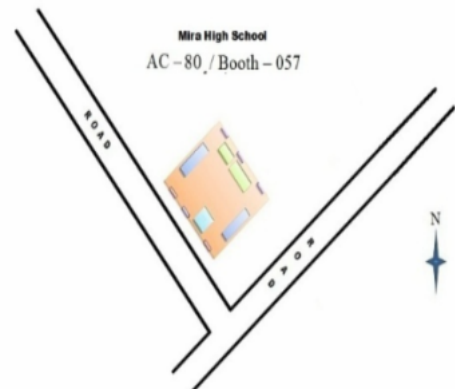

নির্বাচক নিবন্ধন আধিকারিকের স্বাক্ষর

Nazri Naksha

Google Map View

Polling Station Building Front View

Polling Station Front View

Cad View

Key MAP View

1 নাম : রুপা দলুই সর্দার স্বামীর নাম: সমীর সর্দার বাড়ির নং : n0097 বয়স : 30 লিঙ্গ : মহিলা	THC1794072 ফটো উপলব্ধ	2 নাম : বাবুসোনা সর্দার(পাইন) পিতার নাম: পূর্ন সর্দার বাড়ির নং : n0097 বয়স : 39 লিঙ্গ : পুরুষ	THC1506344 ফটো উপলব্ধ	3 নাম : সত্যবতী সর্দার স্বামীর নাম: বাবুসোনা বাড়ির নং : n0097 বয়স : 33 লিঙ্গ : মহিলা	THC1506617 ফটো উপলব্ধ
4 নাম : বুলেট সর্দার(পাইন) পিতার নাম: পূর্ন সর্দার বাড়ির নং : n0097 বয়স : 34 লিঙ্গ : পুরুষ	THC1506328 ফটো উপলব্ধ	5 নাম : সমীর সর্দার পিতার নাম: বুধো সর্দার বাড়ির নং : n0097 বয়স : 36 লিঙ্গ : পুরুষ	THC1611060 ফটো উপলব্ধ	6 নাম : সন্ধ্যা সর্দার স্বামীর নাম: জগদীশ সর্দার বাড়ির নং : n0097 বয়স : 73 লিঙ্গ : মহিলা	THC2212421 ফটো উপলব্ধ
7 নাম : চম্পা সরদার পাইন স্বামীর নাম: পূর্ণ পাইন বাড়ির নং : n0097 বয়স : 70 লিঙ্গ : মহিলা	THC2212744 ফটো উপলব্ধ	8 নাম : নীলিমা সর্দার স্বামীর নাম: বাপী সর্দার বাড়ির নং : n0097 বয়স : 45 লিঙ্গ : মহিলা	THC0245126 ফটো উপলব্ধ	9 নাম : বাপী সর্দার পিতার নাম: বাসু সর্দার বাড়ির নং : n0097 বয়স : 49 লিঙ্গ : পুরুষ	MVQ1394931 ফটো উপলব্ধ
10 নাম : পরিতোষ সরকার পিতার নাম: অক্ষয় সরকার বাড়ির নং : n0147 বয়স : 66 লিঙ্গ : পুরুষ	WB/11/072/141117 ফটো উপলব্ধ	11 নাম : প্রশান্ত সরকার পিতার নাম: পরিতোষ সরকার বাড়ির নং : n0147 বয়স : 30 লিঙ্গ : পুরুষ	THC1611318 ফটো উপলব্ধ	12 নাম : মিনতী সরকার স্বামীর নাম: পরিতোষ সরকার বাড়ির নং : n0157 বয়স : 58 লিঙ্গ : মহিলা	THC2366052 ফটো উপলব্ধ
13 নাম : বর্নালী মালাকার(হালদার) স্বামীর নাম: পীযুষ মালাকার(হালদার) বাড়ির নং : n0157 বয়স : 37 লিঙ্গ : মহিলা	THC1326347 ফটো উপলব্ধ	14 নাম : যেনকা সর্দার স্বামীর নাম: সুনীল সর্দার বাড়ির নং : n0098 বয়স : 45 লিঙ্গ : মহিলা	MVQ2301893 ফটো উপলব্ধ	Q 15 নাম : সুনীল সর্দার পিতার নাম: ফজু সর্দার বাড়ির নং : বয়স : 47 লিঙ্গ : পুরুষ	MVQ2301885 ফটো উপলব্ধ
16 নাম : বেলকা সর্দার স্বামীর নাম: বালি সর্দার বাড়ির নং : এন0015 বয়স : 27 লিঙ্গ : মহিলা	THC2104644 ফটো উপলব্ধ	17 নাম : শিউলি সর্দার স্বামীর নাম: ছোট্ট সর্দার বাড়ির নং : n0105 বয়স : 32 লিঙ্গ : মহিলা	THC1417948 ফটো উপলব্ধ	18 নাম : বিশাখা সর্দার স্বামীর নাম: মঙ্গল সর্দার বাড়ির নং : এন0098 বয়স : 25 লিঙ্গ : মহিলা	THC2087427 ফটো উপলব্ধ
19 নাম : শান্ত সর্দার পিতার নাম: কালু সর্দার বাড়ির নং : এন0107 বয়স : 29 লিঙ্গ : পুরুষ	THC2092542 ফটো উপলব্ধ	20 নাম : টুবাই সর্দার পিতার নাম: কৃষ্ণ সর্দার বাড়ির নং : n0105 বয়স : 27 লিঙ্গ : পুরুষ	THC1888619 ফটো উপলব্ধ	21 নাম : রীতা সর্দার পিতার নাম: পথকুড়ো সর্দার বাড়ির নং : n0071 বয়স : 42 লিঙ্গ : মহিলা	MVQ2585024 ফটো উপলব্ধ
22 নাম : রেখা দলুই(সর্দার) স্বামীর নাম: তাপস সর্দার বাড়ির নং : n0071 বয়স : 33 লিঙ্গ : মহিলা	THC1506419 ফটো উপলব্ধ	23 নাম : তাপস সর্দার পিতার নাম: বাবুশ্বর সর্দার বাড়ির নং : n0071 বয়স : 33 লিঙ্গ : পুরুষ	THC1506393 ফটো উপলব্ধ	24 নাম : রঘুনাথ সর্দার পিতার নাম: হবু সর্দার বাড়ির নং : n0083 বয়স : 46 লিঙ্গ : পুরুষ	THC1506450 ফটো উপলব্ধ
25 নাম : সৃষ্টি সর্দার পিতার নাম: হবু সর্দার বাড়ির নং : n0083 বয়স : 38 লিঙ্গ : পুরুষ	THC1193895 ফটো উপলব্ধ	26 নাম : চায়না সর্দার স্বামীর নাম: সৃষ্টি সর্দার বাড়ির নং : n0083 বয়স : 35 লিঙ্গ : মহিলা	THC1193788 ফটো উপলব্ধ	27 নাম : অলকা সর্দার স্বামীর নাম: হবু সর্দার বাড়ির নং : n0083 বয়স : 71 লিঙ্গ : মহিলা	WB/11/072/165357 ফটো উপলব্ধ
28 নাম : জিৎ সরদার পিতার নাম: সৃষ্টি সরদার বাড়ির নং : মীরা উত্তর পাড়া বয়স : 21 লিঙ্গ : পুরুষ	THC2747921 ফটো উপলব্ধ	29 নাম : হীরা সর্দার স্বামীর নাম: লালিম সর্দার বাড়ির নং : n0043 বয়স : 48 লিঙ্গ : মহিলা	THC1115013 ফটো উপলব্ধ	30 নাম : তাপসী সর্দার স্বামীর নাম: বিসু সর্দার বাড়ির নং : n0098 বয়স : 39 লিঙ্গ : মহিলা	THC1193218 ফটো উপলব্ধ