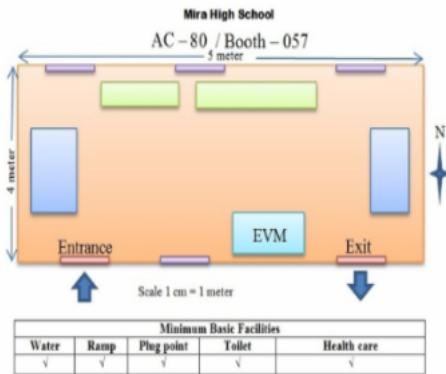

নির্বাচক নিবন্ধন আধিকারিকের স্বাক্ষর

Nazri Naksha

Google Map View

Polling Station Building Front View

Polling Station Front View

Cad View

Key MAP View

1 নাম : রুপা দলুই সর্দার স্বামীর নাম: সমীর সর্দার বাড়ির নং : n0097 বয়স : 30 লিঙ্গ : মহিলা	THC1794072 ফটো উপলব্ধ	2 নাম : বাবুসোনা সর্দার(পাইন) পিতার নাম: পূর্ন সর্দার বাড়ির নং : n0097 বয়স : 39 লিঙ্গ : পুরুষ	THC1506344 ফটো উপলব্ধ	3 নাম : সত্যবতী সর্দার স্বামীর নাম: বাবুসোনা বাড়ির নং : n0097 বয়স : 33 লিঙ্গ : মহিলা	THC1506617 ফটো উপলব্ধ
4 নাম : বুলেট সর্দার(পাইন) পিতার নাম: পূর্ন সর্দার বাড়ির নং : n0097 বয়স : 34 লিঙ্গ : পুরুষ	THC1506328 ফটো উপলব্ধ	5 নাম : সমীর সর্দার পিতার নাম: বুধো সর্দার বাড়ির নং : n0097 বয়স : 36 লিঙ্গ : পুরুষ	THC1611060 ফটো উপলব্ধ	6 নাম : সন্ধ্যা সর্দার স্বামীর নাম: জগদীশ সর্দার বাড়ির নং : n0097 বয়স : 73 লিঙ্গ : মহিলা	THC2212421 ফটো উপলব্ধ
7 নাম : চম্পা সরদার পাইন স্বামীর নাম: পূর্ণ পাইন বাড়ির নং : n0097 বয়স : 70 লিঙ্গ : মহিলা	THC2212744 ফটো উপলব্ধ	8 নাম : নীলিমা সর্দার স্বামীর নাম: বাপী সর্দার বাড়ির নং : n0097 বয়স : 45 লিঙ্গ : মহিলা	THC0245126 ফটো উপলব্ধ	9 নাম : বাপী সর্দার পিতার নাম: বাসু সর্দার বাড়ির নং : n0097 বয়স : 49 লিঙ্গ : পুরুষ	MVQ1394931 ফটো উপলব্ধ
10 নাম : পরিতোষ সরকার পিতার নাম: অক্ষয় সরকার বাড়ির নং : n0147 বয়স : 66 লিঙ্গ : পুরুষ	WB/11/072/141117 ফটো উপলব্ধ	11 নাম : প্রশান্ত সরকার পিতার নাম: পরিতোষ সরকার বাড়ির নং : n0147 বয়স : 30 লিঙ্গ : পুরুষ	THC1611318 ফটো উপলব্ধ	12 নাম : মিনতী সরকার স্বামীর নাম: পরিতোষ সরকার বাড়ির নং : n0157 বয়স : 58 লিঙ্গ : মহিলা	THC2366052 ফটো উপলব্ধ
13 নাম : বর্নালী মালাকার(হালদার) স্বামীর নাম: পীযুষ মালাকার(হালদার) বাড়ির নং : n0157 বয়স : 37 লিঙ্গ : মহিলা	THC1326347 ফটো উপলব্ধ	14 নাম : যেনকা সর্দার স্বামীর নাম: সুনীল সর্দার বাড়ির নং : n0098 বয়স : 45 লিঙ্গ : মহিলা	MVQ2301893 ফটো উপলব্ধ	Q 15 নাম : সুনীল সর্দার পিতার নাম: ফজু সর্দার বাড়ির নং : বয়স : 47 লিঙ্গ : পুরুষ	MVQ2301885 ফটো উপলব্ধ
16 নাম : বেলকা সর্দার স্বামীর নাম: বালি সর্দার বাড়ির নং : এন0015 বয়স : 27 লিঙ্গ : মহিলা	THC2104644 ফটো উপলব্ধ	17 নাম : শিউলি সর্দার স্বামীর নাম: ছোট্ট সর্দার বাড়ির নং : n0105 বয়স : 32 লিঙ্গ : মহিলা	THC1417948 ফটো উপলব্ধ	18 নাম : বিশাখা সর্দার স্বামীর নাম: মঙ্গল সর্দার বাড়ির নং : এন0098 বয়স : 25 লিঙ্গ : মহিলা	THC2087427 ফটো উপলব্ধ
19 নাম : শান্ত সর্দার পিতার নাম: কালু সর্দার বাড়ির নং : এন0107 বয়স : 29 লিঙ্গ : পুরুষ	THC2092542 ফটো উপলব্ধ	20 নাম : টুবাই সর্দার পিতার নাম: কৃষ্ণ সর্দার বাড়ির নং : n0105 বয়স : 27 লিঙ্গ : পুরুষ	THC1888619 ফটো উপলব্ধ	21 নাম : রীতা সর্দার পিতার নাম: পথকুড়ো সর্দার বাড়ির নং : n0071 বয়স : 42 লিঙ্গ : মহিলা	MVQ2585024 ফটো উপলব্ধ
22 নাম : রেখা দলুই(সর্দার) স্বামীর নাম: তাপস সর্দার বাড়ির নং : n0071 বয়স : 33 লিঙ্গ : মহিলা	THC1506419 ফটো উপলব্ধ	23 নাম : তাপস সর্দার পিতার নাম: বাবুশ্বর সর্দার বাড়ির নং : n0071 বয়স : 33 লিঙ্গ : পুরুষ	THC1506393 ফটো উপলব্ধ	24 নাম : রঘুনাথ সর্দার পিতার নাম: হবু সর্দার বাড়ির নং : n0083 বয়স : 46 লিঙ্গ : পুরুষ	THC1506450 ফটো উপলব্ধ
25 নাম : সৃষ্টি সর্দার পিতার নাম: হবু সর্দার বাড়ির নং : n0083 বয়স : 38 লিঙ্গ : পুরুষ	THC1193895 ফটো উপলব্ধ	26 নাম : চায়না সর্দার স্বামীর নাম: সৃষ্টি সর্দার বাড়ির নং : n0083 বয়স : 35 লিঙ্গ : মহিলা	THC1193788 ফটো উপলব্ধ	27 নাম : অলকা সর্দার স্বামীর নাম: হবু সর্দার বাড়ির নং : n0083 বয়স : 71 লিঙ্গ : মহিলা	WB/11/072/165357 ফটো উপলব্ধ
28 নাম : জিৎ সরদার পিতার নাম: সৃষ্টি সরদার বাড়ির নং : মীরা উত্তর পাড়া বয়স : 21 লিঙ্গ : পুরুষ	THC2747921 ফটো উপলব্ধ	29 নাম : হীরা সর্দার স্বামীর নাম: লালিম সর্দার বাড়ির নং : n0043 বয়স : 48 লিঙ্গ : মহিলা	THC1115013 ফটো উপলব্ধ	30 নাম : তাপসী সর্দার স্বামীর নাম: বিসু সর্দার বাড়ির নং : n0098 বয়স : 39 লিঙ্গ : মহিলা	THC1193218 ফটো উপলব্ধ