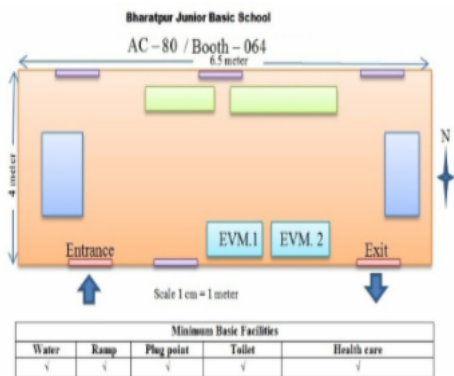

নির্বাচক নিবন্ধন আধিকারিকের স্বাক্ষর

Nazri Naksha

Google Map View

Bharatpur Junior Basic School (Room-1)
AC_80 / Booth No.- 064

Polling Station Building Front View

Polling Station Front View

Cad View

Key MAP View