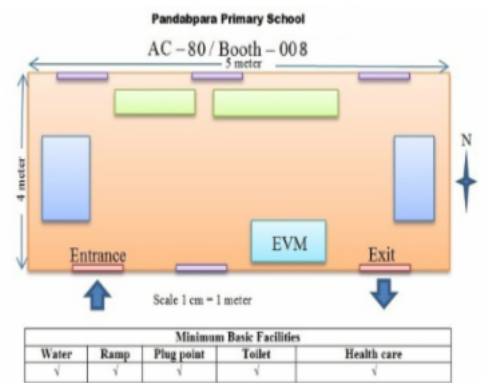

নির্বাচক নিবন্ধন আধিকারিকের স্বাক্ষর

Nazri Naksha

Google Map View

Polling Station Building Front View

Polling Station Front View

Cad View

Key MAP View

1 নাম : লতিফ ন বিবি স্বামীর নাম: ইয়াসীন শেখ বাড়ির নং : n0069 বয়স : 48 লিঙ্গ : মহিলা	THC2423580 ফটো উপলব্ধ	2 নাম : লালবানু বিবি সেখ স্বামীর নাম: সোমসের সেখ বাড়ির নং : n0084 বয়স : 56 লিঙ্গ : মহিলা	THC2415032 ফটো উপলব্ধ	3 নাম : গোলাপ সেখ পিতার নাম: বদরউদ্দীন সেখ বাড়ির নং : n0103 বয়স : 57 লিঙ্গ : পুরুষ	THC2437887 ফটো উপলব্ধ
4 নাম : শায়েরা বিবি স্বামীর নাম: সাহাবুদ্দিন সেখ বাড়ির নং : n0107 বয়স : 36 লিঙ্গ : মহিলা	THC1309772 ফটো উপলব্ধ	5 নাম : রহিমা বিবি স্বামীর নাম: আসাদুল সেখ বাড়ির নং : n0072 বয়স : 31 লিঙ্গ : মহিলা	THC1713338 ফটো উপলব্ধ	6 নাম : সেরিনা খাতুন স্বামীর নাম: আবাই সেখ বাড়ির নং : n0155 বয়স : 33 লিঙ্গ : মহিলা	THC1399864 ফটো উপলব্ধ
7 নাম : আসরাফ সেখ পিতার নাম: মিরাজুদ্দিন সেখ বাড়ির নং : n0155 বয়স : 37 লিঙ্গ : পুরুষ	THC1162346 ফটো উপলব্ধ	8 নাম : বাহারালী সেখ পিতার নাম: গোলাম সেখ বাড়ির নং : n0155 বয়স : 49 লিঙ্গ : পুরুষ	THC1309665 ফটো উপলব্ধ	9 নাম : আমেনা বিবি স্বামীর নাম: সাহাদত সেখ বাড়ির নং : n0128 বয়স : 65 লিঙ্গ : মহিলা	THC2413771 ফটো উপলব্ধ
10 নাম : জান বাস সেখ পিতার নাম: গোলাম সেখ বাড়ির নং : n0155 বয়স : 47 লিঙ্গ : পুরুষ	THC1587567 ফটো উপলব্ধ	11 নাম : মুরসিদা বিবি স্বামীর নাম: জানবাস সেখ বাড়ির নং : n0155 বয়স : 46 লিঙ্গ : মহিলা	MVQ2690287 ফটো উপলব্ধ	12 নাম : মজর সেখ পিতার নাম: নায়েব সেখ বাড়ির নং : n0045 বয়স : 64 লিঙ্গ : পুরুষ	THC2423499 ফটো উপলব্ধ
13 নাম : আসারুল সেখ পিতার নাম: মজর শেখ বাড়ির নং : n0045 বয়স : 33 লিঙ্গ : পুরুষ	THC1309525 ফটো উপলব্ধ	14 নাম : মিন্টিচ সেখ পিতার নাম: ইমান সেখ বাড়ির নং : n0174 বয়স : 56 লিঙ্গ : পুরুষ	THC2425213 ফটো উপলব্ধ	15 নাম : বাপন সেখ পিতার নাম: সাদরুদ্দিন সেখ বাড়ির নং : n0208 বয়স : 35 লিঙ্গ : পুরুষ	THC1399831 ফটো উপলব্ধ
16 নাম : মৌসুমী খাতুন স্বামীর নাম: বাপন সেখ বাড়ির নং : এন0123 বয়স : 21 লিঙ্গ : মহিলা	THC2701332 ফটো উপলব্ধ	17 নাম : শিউলি খাতুন স্বামীর নাম: ফারাত সেখ বাড়ির নং : n0154 বয়স : 36 লিঙ্গ : মহিলা	THC1162114 ফটো উপলব্ধ	18 নাম : করিমা বিবি সেখ স্বামীর নাম: কদর আলি সেখ বাড়ির নং : n0031 বয়স : 66 লিঙ্গ : মহিলা	THC2435436 ফটো উপলব্ধ
19 নাম : ফুলবাসিনা বিবি স্বামীর নাম: সাইফুল সেখ বাড়ির নং : n0154 বয়স : 33 লিঙ্গ : মহিলা	THC1399732 ফটো উপলব্ধ	20 নাম : কেতাভ সেখ পিতার নাম: কুফান সেখ বাড়ির নং : n0143 বয়স : 63 লিঙ্গ : পুরুষ	MVQ2275444 ফটো উপলব্ধ	21 নাম : আসমহাম্মাদ সেখ পিতার নাম: মছেদ সেখ বাড়ির নং : n0015 বয়স : 54 লিঙ্গ : পুরুষ	THC2437309 ফটো উপলব্ধ
22 নাম : রকিবা বিবি সেখ স্বামীর নাম: মিরাজুদ্দিন সেখ বাড়ির নং : n0155 বয়স : 56 লিঙ্গ : মহিলা	THC2433068 ফটো উপলব্ধ	23 নাম : সাগির উদ্দিন সেখ পিতার নাম: মিনাই সেখ বাড়ির নং : n0153 বয়স : 30 লিঙ্গ : পুরুষ	THC1587591 ফটো উপলব্ধ	24 নাম : বুলবুল সেখ পিতার নাম: মিনাই সেখ বাড়ির নং : n0153 বয়স : 29 লিঙ্গ : পুরুষ	THC1713221 ফটো উপলব্ধ
25 নাম : মধুবাসী বিবি সেখ স্বামীর নাম: কুদ্দস সেখ বাড়ির নং : n0154 বয়স : 68 লিঙ্গ : মহিলা	WB/11/072/102309 ফটো উপলব্ধ	26 নাম : আসিয়া খাতুন স্বামীর নাম: আজিবুর সেখ বাড়ির নং : n0142 বয়স : 29 লিঙ্গ : মহিলা	THC1777903 ফটো উপলব্ধ	27 নাম : গাফফার সেখ পিতার নাম: কুদ্দস সেখ বাড়ির নং : n0154 বয়স : 48 লিঙ্গ : পুরুষ	MVQ2616944 ফটো উপলব্ধ
28 নাম : মাজেদা বিবি সেখ স্বামীর নাম: নেফাজুদ্দিন সেখ বাড়ির নং : n0002 বয়স : 63 লিঙ্গ : মহিলা	THC2439099 ফটো উপলব্ধ	29 নাম : ফুনী খাতুন সেখ স্বামীর নাম: কালু সেখ বাড়ির নং : n0063 বয়স : 41 লিঙ্গ : মহিলা	MVQ2482750 ফটো উপলব্ধ	30 নাম : আলিমুন বিবি স্বামীর নাম: গাফফার সেখ বাড়ির নং : n0154 বয়স : 40 লিঙ্গ : মহিলা	THC0025627 ফটো উপলব্ধ