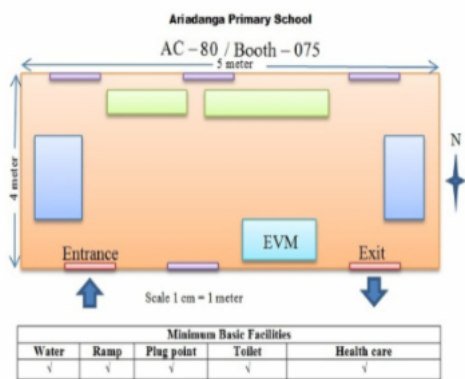

নির্বাচক নিবন্ধন আধিকারিকের স্বাক্ষর

Nazri Naksha

Google Map View

Polling Station Building Front View

Polling Station Front View

Cad View

Key MAP View

1	MVQ2270783	নাম : রীনা ঘোষ স্বামীর নাম: অসীম কুমার ঘোষ বাড়ির নং : n0087 বয়স : 54 লিঙ্গ : মহিলা	ফটো উপলব্ধ	2	WB/11/072/090667	নাম : কল্যাণী ঘোষ স্বামীর নাম: স্বাধীন ঘোষ বাড়ির নং : n0080 বয়স : 71 লিঙ্গ : মহিলা	ফটো উপলব্ধ	3	THC1620285	নাম : শ্যামল ঘোষ পিতার নাম: বাবলু ঘোষ বাড়ির নং : n0082 বয়স : 32 লিঙ্গ : পুরুষ	ফটো উপলব্ধ
4	THC1800697	নাম : বৈশাখী ঘোষ স্বামীর নাম: প্রসেনজিৎ ঘোষ বাড়ির নং : n0088 বয়স : 28 লিঙ্গ : মহিলা	ফটো উপলব্ধ	5	THC1800531	নাম : প্রকাশ ঘোষ পিতার নাম: প্রদীপ ঘোষ বাড়ির নং : n0090 বয়স : 28 লিঙ্গ : পুরুষ	ফটো উপলব্ধ	6	THC2686392	নাম : সুখেন ঘোষ পিতার নাম: বিপদ ভঞ্জন ঘোষ বাড়ির নং : n0087 বয়স : 56 লিঙ্গ : পুরুষ	ফটো উপলব্ধ
7	THC2721934	নাম : দেবাশিষ ঘোষ পিতার নাম: বিপদ ভঞ্জন ঘোষ বাড়ির নং : n0087 বয়স : 62 লিঙ্গ : পুরুষ	ফটো উপলব্ধ	8	THC2237022	নাম : অসীম কুমার ঘোষ পিতার নাম: বিপদ ভঞ্জন ঘোষ বাড়ির নং : n0087 বয়স : 62 লিঙ্গ : পুরুষ	ফটো উপলব্ধ	9	WB/11/072/090814	নাম : যুথিকা ঘোষ স্বামীর নাম: সুশীল ঘোষ বাড়ির নং : n0087 বয়স : 66 লিঙ্গ : মহিলা	ফটো উপলব্ধ
10	MVQ2270809	নাম : ছায়া ঘোষ স্বামীর নাম: কাজল ঘোষ বাড়ির নং : n0086 বয়স : 52 লিঙ্গ : মহিলা	ফটো উপলব্ধ	11	WB/11/072/090669	নাম : সুচিত্রা ঘোষ স্বামীর নাম: বাবলু ঘোষ বাড়ির নং : n0082 বয়স : 63 লিঙ্গ : মহিলা	ফটো উপলব্ধ	12	WB/11/072/090623	নাম : বাবলু ঘোষ পিতার নাম: তারাপদ ঘোষ বাড়ির নং : n0082 বয়স : 69 লিঙ্গ : পুরুষ	ফটো উপলব্ধ
13	THC1514538	নাম : সখি ঘোষ স্বামীর নাম: দেবাশীষ ঘোষ বাড়ির নং : n0080 বয়স : 31 লিঙ্গ : মহিলা	ফটো উপলব্ধ	14	MVQ2688687	নাম : ঝর্না ঘোষ স্বামীর নাম: প্রভাষ চন্দ্র ঘোষ বাড়ির নং : n0080 বয়স : 42 লিঙ্গ : মহিলা	ফটো উপলব্ধ	15	WB/11/072/090633	নাম : প্রভাষ চন্দ্র ঘোষ পিতার নাম: স্বাধীন ঘোষ বাড়ির নং : n0080 বয়স : 49 লিঙ্গ : পুরুষ	ফটো উপলব্ধ
16	MVQ2688711	নাম : প্রসেনজিৎ ঘোষ পিতার নাম: বীরেন ঘোষ বাড়ির নং : n0088 বয়স : 36 লিঙ্গ : পুরুষ	ফটো উপলব্ধ	17	MVQ2688703	নাম : চিরনজিত ঘোষ পিতার নাম: বীরেন ঘোষ বাড়ির নং : n0088 বয়স : 37 লিঙ্গ : পুরুষ	ফটো উপলব্ধ	18	WB/11/072/090851	নাম : বীরেন ঘোষ পিতার নাম: বিশ্বনাথ ঘোষ বাড়ির নং : n0088 বয়স : 63 লিঙ্গ : পুরুষ	ফটো উপলব্ধ
19	MVQ1384601	নাম : সুজিত ঘোষ পিতার নাম: সুশীল ঘোষ বাড়ির নং : n0087 বয়স : 43 লিঙ্গ : পুরুষ	ফটো উপলব্ধ	20	MVQ2270791	নাম : চিন্তামনি ঘোষ স্বামীর নাম: দেবাশীষ ঘোষ বাড়ির নং : n0087 বয়স : 47 লিঙ্গ : মহিলা	ফটো উপলব্ধ	21	WB/11/072/090729	নাম : চন্দনা ঘোষ স্বামীর নাম: বীরেন ঘোষ বাড়ির নং : n0087 বয়স : 57 লিঙ্গ : মহিলা	ফটো উপলব্ধ
22	THC1514702	নাম : সুপর্ণা ঘোষ স্বামীর নাম: সুখেন ঘোষ বাড়ির নং : n0087 বয়স : 38 লিঙ্গ : মহিলা	ফটো উপলব্ধ	23	WB/11/072/090694	নাম : শেফালী ঘোষ স্বামীর নাম: প্রদীপ ঘোষ বাড়ির নং : n0090 বয়স : 51 লিঙ্গ : মহিলা	ফটো উপলব্ধ	24	WB/11/072/090809	নাম : প্রদীপ ঘোষ পিতার নাম: দিবাকর ঘোষ বাড়ির নং : n0090 বয়স : 59 লিঙ্গ : পুরুষ	ফটো উপলব্ধ
25	WB/11/072/090816	নাম : প্রতিমা ঘোষ স্বামীর নাম: দিবাকর ঘোষ বাড়ির নং : n0090 বয়স : 83 লিঙ্গ : মহিলা	ফটো উপলব্ধ	26	WB/11/072/090825	নাম : কাজল ঘোষ পিতার নাম: ক্ষেত্রনাথ ঘোষ বাড়ির নং : n0089 বয়স : 60 লিঙ্গ : পুরুষ	ফটো উপলব্ধ	27	WB/11/072/090703	নাম : আদুরী ঘোষ স্বামীর নাম: ক্ষেত্রনাথ ঘোষ বাড়ির নং : n0089 বয়স : 81 লিঙ্গ : মহিলা	ফটো উপলব্ধ
28	WB/11/072/090849	নাম : হেমন্ত ঘোষ পিতার নাম: বিশ্বনাথ ঘোষ বাড়ির নং : n0088 বয়স : 51 লিঙ্গ : পুরুষ	ফটো উপলব্ধ	29	WB/11/072/090896	নাম : মিলনী ঘোষ স্বামীর নাম: নেপাল ঘোষ বাড়ির নং : n0088 বয়স : 53 লিঙ্গ : মহিলা	ফটো উপলব্ধ	30	WB/11/072/090904	নাম : নেপাল ঘোষ পিতার নাম: বিশ্বনাথ ঘোষ বাড়ির নং : n0088 বয়স : 59 লিঙ্গ : পুরুষ	ফটো উপলব্ধ