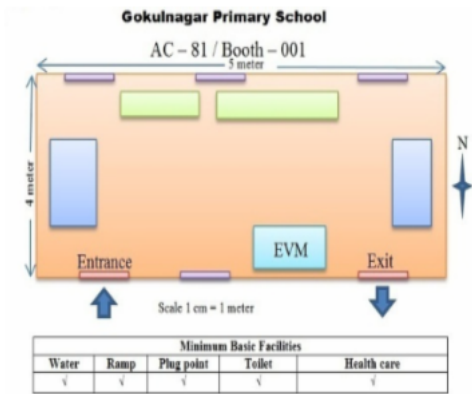

নির্বাচক নিবন্ধন আধিকারিকের স্বাক্ষর

Nazri Naksha

Google Map View

Polling Station Building Front View

Polling Station Front View

Cad View

Key MAP View

1 নাম : মর্জিনা বিবি স্বামীর নাম: নাজিমুদ্দিন সেখ বাড়ির নং : n0096 বয়স : 38 লিঙ্গ : মহিলা	MVQ2756310 ফটো উপলব্ধ	2 নাম : প্রীতি কর্মকার স্বামীর নাম: কর্ন কর্মকার বাড়ির নং : এন0117 বয়স : 25 লিঙ্গ : মহিলা	XUW2420131 ফটো উপলব্ধ	3 নাম : সুদীপ কর্মকার পিতার নাম: ধনঞ্জয় কর্মকার বাড়ির নং : n0001 বয়স : 57 লিঙ্গ : পুরুষ	XUW1787290 ফটো উপলব্ধ
4 নাম : চৈতালি কর্মকার পিতার নাম: অমল কর্মকার বাড়ির নং : এন0002 বয়স : 25 লিঙ্গ : মহিলা	XUW2012722 ফটো উপলব্ধ	5 নাম : চয়ন কর্মকার পিতার নাম: অমল কর্মকার বাড়ির নং : এন0002 বয়স : 23 লিঙ্গ : পুরুষ	XUW2403442 ফটো উপলব্ধ	6 নাম : রীতা কর্মকার স্বামীর নাম: অমল কর্মকার বাড়ির নং : n0002 বয়স : 49 লিঙ্গ : মহিলা	XUW1147040 ফটো উপলব্ধ
7 নাম : নির্মাল কর্মকার পিতার নাম: খুদীরাম কর্মকার বাড়ির নং : n0002 বয়স : 56 লিঙ্গ : পুরুষ	MVQ1581487 ফটো উপলব্ধ	8 নাম : অমলকুমার কর্মকার পিতার নাম: ক্ষুদিরাম কর্মকার বাড়ির নং : n0002 বয়স : 53 লিঙ্গ : পুরুষ	WB/11/072/543373 ফটো উপলব্ধ	9 নাম : ক্ষুদিরাম কর্মকার পিতার নাম: মধুসূদন কর্মকার বাড়ির নং : n0002 বয়স : 91 লিঙ্গ : পুরুষ	WB/11/072/543366 ফটো উপলব্ধ
10 নাম : মিঠু কর্মকার স্বামীর নাম: সুধাময় কর্মকার বাড়ির নং : n0001 বয়স : 45 লিঙ্গ : মহিলা	MVQ2432540 ফটো উপলব্ধ	11 নাম : সুধাময় কর্মকার পিতার নাম: ধনঞ্জয় কর্মকার বাড়ির নং : n0001 বয়স : 59 লিঙ্গ : পুরুষ	WB/11/072/543014 ফটো উপলব্ধ	12 নাম : ধনঞ্জয় কর্মকার পিতার নাম: মধুসূদন কর্মকার বাড়ির নং : n0001 বয়স : 94 লিঙ্গ : পুরুষ	WB/11/072/543156 ফটো উপলব্ধ
13 নাম : নাজমিনা খাতুন পিতার নাম: কবিরুদ্দিন সেখ বাড়ির নং : এন0175 বয়স : 23 লিঙ্গ : মহিলা	XUW2403285 ফটো উপলব্ধ	14 নাম : আনারকলি খাতুন স্বামীর নাম: ফারুক সেখ বাড়ির নং : এন0113 বয়স : 23 লিঙ্গ : মহিলা	XUW2400737 ফটো উপলব্ধ	15 নাম : সাবিনা খাতুন পিতার নাম: হাফিজুল রহমান সেখ বাড়ির নং : n0114 বয়স : 26 লিঙ্গ : মহিলা	XUW1977032 ফটো উপলব্ধ
16 নাম : সালমা বিবি স্বামীর নাম: মতিলাল সেখ বাড়ির নং : 0152 বয়স : 24 লিঙ্গ : মহিলা	XUW2350858 ফটো উপলব্ধ	17 নাম : বেলিনা খাতুন স্বামীর নাম: তসলিম সেখ বাড়ির নং : 0150 বয়স : 28 লিঙ্গ : মহিলা	XUW2338572 ফটো উপলব্ধ	18 নাম : রূপালী খাতুন পিতার নাম: রফিকুল সেখ বাড়ির নং : n0110 বয়স : 29 লিঙ্গ : মহিলা	XUW1977149 ফটো উপলব্ধ
19 নাম : মান্নাহারা খাতুন স্বামীর নাম: সাহাদ সেখ বাড়ির নং : 0111 বয়স : 31 লিঙ্গ : মহিলা	XUW2338671 ফটো উপলব্ধ	20 নাম : রেবেকা খাতুন স্বামীর নাম: মতিউর রহমান সেখ বাড়ির নং : এন0068 বয়স : 32 লিঙ্গ : মহিলা	XUW2080281 ফটো উপলব্ধ	21 নাম : মালতী গোস্বামী স্বামীর নাম: সরোজ গোস্বামী বাড়ির নং : n0004 বয়স : 61 লিঙ্গ : মহিলা	WB/11/072/543071 ফটো উপলব্ধ
22 নাম : অমিতা গোস্বামী স্বামীর নাম: সুবীর গোস্বামী বাড়ির নং : n0004 বয়স : 50 লিঙ্গ : মহিলা	MVQ2756294 ফটো উপলব্ধ	23 নাম : সুবীর গোস্বামী পিতার নাম: মনোদধর গোস্বামী বাড়ির নং : n0004 বয়স : 61 লিঙ্গ : পুরুষ	WB/11/072/543445 ফটো উপলব্ধ	24 নাম : সান্ত্বনা গোস্বামী স্বামীর নাম: গৌরচন্দ্র গোস্বামী বাড়ির নং : n0004 বয়স : 44 লিঙ্গ : মহিলা	MVQ1580810 ফটো উপলব্ধ
25 নাম : গৌরচন্দ্র গোস্বামী পিতার নাম: মনোদধর গোস্বামী বাড়ির নং : n0004 বয়স : 63 লিঙ্গ : পুরুষ	WB/11/072/543312 ফটো উপলব্ধ	26 নাম : প্রবীর গোস্বামী পিতার নাম: মনোদধর গোস্বামী বাড়ির নং : n0004 বয়স : 67 লিঙ্গ : পুরুষ	WB/11/072/543003 ফটো উপলব্ধ	27 নাম : ম্লেহাশীষ গোস্বামী পিতার নাম: রনজিৎ গোস্বামী বাড়ির নং : n0004 বয়স : 38 লিঙ্গ : পুরুষ	MVQ2530608 ফটো উপলব্ধ
28 নাম : রণজীৎ কুমার গোস্বামী পিতার নাম: মনোদধর গোস্বামী বাড়ির নং : n0004 বয়স : 70 লিঙ্গ : পুরুষ	MVQ2756302 ফটো উপলব্ধ	29 নাম : চুমকী চক্রবর্তী গোস্বামী স্বামীর নাম: ম্লেহাশীষ গোস্বামী বাড়ির নং : n0004 বয়স : 32 লিঙ্গ : মহিলা	XUW1787282 ফটো উপলব্ধ	30 নাম : সবিতা গোস্বামী স্বামীর নাম: রণজীৎ কুমার গোস্বামী বাড়ির নং : n0004 বয়স : 60 লিঙ্গ : মহিলা	XUW2455582 ফটো উপলব্ধ