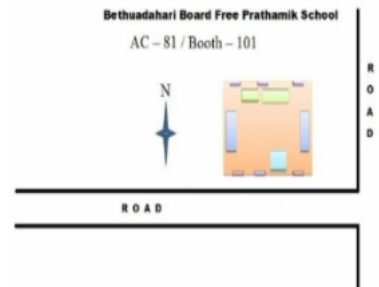

Key MAP View