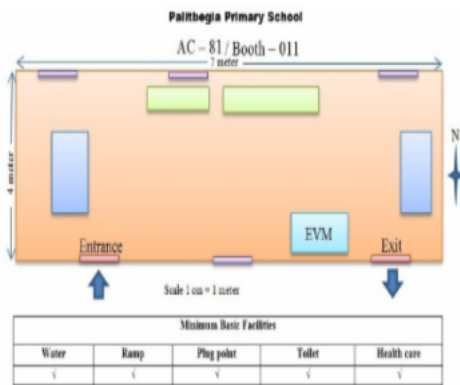

নির্বাচক নিবন্ধন আধিকারিকের স্বাক্ষর

Nazri Naksha

Google Map View

Polling Station Building Front View

Polling Station Front View

Cad View

Key MAP View

বিধানসভা নির্বাচনক্ষেত্রের নং, নাম : 81-নাকাশিপাড়া  
ভাগ নং, নাম : 1-পালিতবেগিয়া পশ্চিম পাড়া