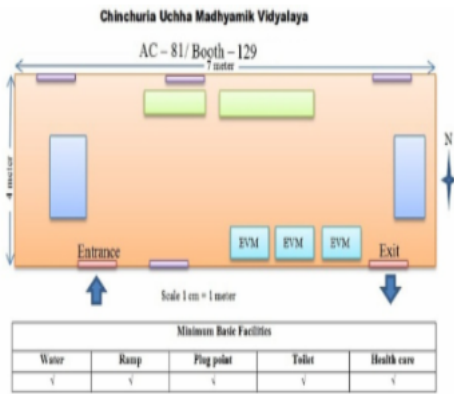

নির্বাচক নিবন্ধন আধিকারিকের স্বাক্ষর

Nazri Naksha

Google Map View

Polling Station Building Front View

Polling Station Front View

Cad View

Key MAP View

1 নাম : জামিলা খাতুন বিবি স্বামীর নাম: আরিজুলা সেখ বাড়ির নং : n0162 বয়স : 37 লিঙ্গ : মহিলা	FJN2556942 ফটো উপলব্ধ	2 নাম : শারিফুন খাতুন পিতার নাম: আলি সেখ বাড়ির নং : n0155 বয়স : 34 লিঙ্গ : মহিলা	XUW1303171 ফটো উপলব্ধ	3 নাম : গোল সাহানারা খাতুন স্বামীর নাম: সফিকুল সেখ বাড়ির নং : n0165 বয়স : 31 লিঙ্গ : মহিলা	XUW1639285 ফটো উপলব্ধ
4 নাম : আবিরুল মণ্ডল পিতার নাম: জুব্বার মণ্ডল বাড়ির নং : n0103 বয়স : 37 লিঙ্গ : পুরুষ	FJN2666030 ফটো উপলব্ধ	5 নাম : জুব্বার মণ্ডল পিতার নাম: কোপান মণ্ডল বাড়ির নং : n0103 বয়স : 58 লিঙ্গ : পুরুষ	XUW2225811 ফটো উপলব্ধ	6 নাম : তসলিমা খাতুন মন্ডল স্বামীর নাম: আবিরুল মন্ডল বাড়ির নং : n0103 বয়স : 32 লিঙ্গ : মহিলা	XUW1827773 ফটো উপলব্ধ
7 নাম : তাসলীমা মণ্ডল স্বামীর নাম: জুব্বার মণ্ডল বাড়ির নং : n0103 বয়স : 56 লিঙ্গ : মহিলা	WB/11/071/195225 ফটো উপলব্ধ	8 নাম : মহঃ রফিক মন্ডল পিতার নাম: জুব্বার মন্ডল বাড়ির নং : n0103 বয়স : 39 লিঙ্গ : পুরুষ	FJN2581379 ফটো উপলব্ধ	9 নাম : সাবিনা খাতুন স্বামীর নাম: হাশেমুদ্দিন সেখ বাড়ির নং : n0175 বয়স : 28 লিঙ্গ : মহিলা	XUW1879584 ফটো উপলব্ধ
10 নাম : মধুবাসি খাতুন(বিবি) স্বামীর নাম: সেলিম উদ্দিন সেখ বাড়ির নং : n0128 বয়স : 30 লিঙ্গ : মহিলা	XUW1827906 ফটো উপলব্ধ	11 নাম : মাসিরুল সেখ পিতার নাম: জুব্বার সেখ বাড়ির নং : n0003 বয়স : 29 লিঙ্গ : পুরুষ	XUW1827815 ফটো উপলব্ধ	Q 12 নাম : পরেশ দাস মায়ের নাম: বুলরানী দাস বাড়ির নং : বয়স : 40 লিঙ্গ : পুরুষ	FJN2589299 ফটো উপলব্ধ
13 নাম : মানস দাস পিতার নাম: দুঃখিরাম দাস বাড়ির নং : n0040 বয়স : 30 লিঙ্গ : পুরুষ	XUW1827674 ফটো উপলব্ধ	14 নাম : বিজয় কুমার দাস পিতার নাম: শ্যামল দাস বাড়ির নং : n0188 বয়স : 31 লিঙ্গ : পুরুষ	XUW1906288 ফটো উপলব্ধ	15 নাম : অজয় কুমার দাস পিতার নাম: শ্যামল দাস বাড়ির নং : n0189 বয়স : 31 লিঙ্গ : পুরুষ	XUW1906296 ফটো উপলব্ধ
16 নাম : সুপ্রিয়া দাস স্বামীর নাম: রনজিত দাস বাড়ির নং : n0142 বয়স : 44 লিঙ্গ : মহিলা	XUW1102227 ফটো উপলব্ধ	17 নাম : তাপস দাস পিতার নাম: কার্তিক দাস বাড়ির নং : n0053 বয়স : 29 লিঙ্গ : পুরুষ	XUW1827690 ফটো উপলব্ধ	Q 18 নাম : কৃষ্ণ দাস পিতার নাম: রবি দাস বাড়ির নং : বয়স : 27 লিঙ্গ : পুরুষ	XUW1906247 ফটো উপলব্ধ
19 নাম : কাজলী দাস স্বামীর নাম: নরোত্তম দাস বাড়ির নং : n0195 বয়স : 32 লিঙ্গ : মহিলা	XUW1992601 ফটো উপলব্ধ	20 নাম : কাওসার সেখ পিতার নাম: রুমজান সেখ বাড়ির নং : n0032 বয়স : 33 লিঙ্গ : পুরুষ	XUW1387257 ফটো উপলব্ধ	21 নাম : ত্রিনয়নী দাস স্বামীর নাম: সন্তোষ দাস বাড়ির নং : n0197 বয়স : 29 লিঙ্গ : মহিলা	XUW1992627 ফটো উপলব্ধ
22 নাম : হিরো দাস পিতার নাম: শচীন দাস বাড়ির নং : n0200 বয়স : 32 লিঙ্গ : পুরুষ	XUW1992650 ফটো উপলব্ধ	23 নাম : বর্নালী দাস স্বামীর নাম: গৌতম দাস বাড়ির নং : n0204 বয়স : 29 লিঙ্গ : মহিলা	XUW1713981 ফটো উপলব্ধ	24 নাম : বিষ্ণু দাস পিতার নাম: দুঃখু দাস বাড়ির নং : এন0040 বয়স : 26 লিঙ্গ : পুরুষ	XUW2057313 ফটো উপলব্ধ
25 নাম : সঞ্জু দাস পিতার নাম: মদন দাস বাড়ির নং : এন0047 বয়স : 26 লিঙ্গ : পুরুষ	XUW2057347 ফটো উপলব্ধ	26 নাম : রামপ্রসাদ দাস পিতার নাম: বাবলু দাস বাড়ির নং : এন0032 বয়স : 25 লিঙ্গ : পুরুষ	XUW2082519 ফটো উপলব্ধ	27 নাম : নবকুমার দাস পিতার নাম: পাঁচ গোপাল দাস বাড়ির নং : n0026 বয়স : 86 লিঙ্গ : পুরুষ	XUW2226041 ফটো উপলব্ধ
28 নাম : চুমকি দাস স্বামীর নাম: মানস দাস বাড়ির নং : n000 বয়স : 25 লিঙ্গ : মহিলা	XUW2271625 ফটো উপলব্ধ	29 নাম : সোনালী দাস স্বামীর নাম: রাম দাস বাড়ির নং : এন0050 বয়স : 25 লিঙ্গ : মহিলা	XUW2541860 ফটো উপলব্ধ	30 নাম : আনন্দ দাস পিতার নাম: গোপাল দাস বাড়ির নং : এন0024 বয়স : 21 লিঙ্গ : পুরুষ	XUW2567386 ফটো উপলব্ধ