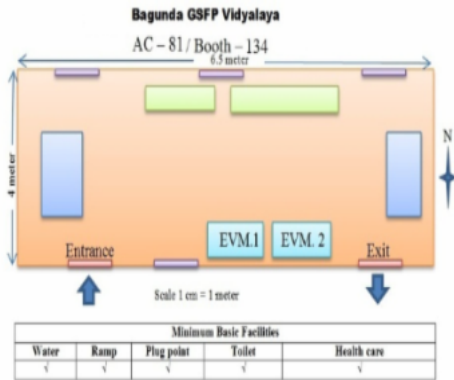

নির্বাচক নিবন্ধন আধিকারিকের স্বাক্ষর

Nazri Naksha

Google Map View

Polling Station Building Front View

Polling Station Front View

Cad View

Key MAP View

1 নাম : আরজিয়া বেওয়া স্বামীর নাম: নবী সেখ বাড়ির নং : n0073 বয়স : 62 লিঙ্গ : মহিলা	XUW1626951 ফটো উপলব্ধ	2 নাম : সাহানারা খাতুন স্বামীর নাম: রাজ্জাক আলী সেখ বাড়ির নং : n0190 বয়স : 31 লিঙ্গ : মহিলা	XUW1523778 ফটো উপলব্ধ	3 নাম : রিজিয়া খাতুন স্বামীর নাম: মোঃ সাবির আলি বাড়ির নং : n0218 বয়স : 34 লিঙ্গ : মহিলা	THC1449743 ফটো উপলব্ধ
4 নাম : নফর সেখ মায়ের নাম: আরজিয়া বেওয়া বাড়ির নং : n0073 বয়স : 46 লিঙ্গ : পুরুষ	FJN1415082 ফটো উপলব্ধ	5 নাম : বিলকিস বিবি স্বামীর নাম: সফিকুল সেখ বাড়ির নং : n0198 বয়স : 32 লিঙ্গ : মহিলা	XUW1879717 ফটো উপলব্ধ	6 নাম : নুরজাহান বিবি স্বামীর নাম: মনসাদ সেখ বাড়ির নং : n0184 বয়স : 55 লিঙ্গ : মহিলা	XUW2205250 ফটো উপলব্ধ
7 নাম : রিনা বিবি স্বামীর নাম: ইসমাইল সেখ বাড়ির নং : এন0184 বয়স : 29 লিঙ্গ : মহিলা	XUW2069532 ফটো উপলব্ধ	8 নাম : রাহুল সেখ পিতার নাম: আলি সেখ বাড়ির নং : n0059 বয়স : 40 লিঙ্গ : পুরুষ	XUW0572719 ফটো উপলব্ধ	9 নাম : হাবিবুর সেখ পিতার নাম: আলি সেখ বাড়ির নং : n0059 বয়স : 37 লিঙ্গ : পুরুষ	FJN2665461 ফটো উপলব্ধ
10 নাম : মহাসিন সেখ পিতার নাম: আলি সেখ বাড়ির নং : n0059 বয়স : 33 লিঙ্গ : পুরুষ	XUW1626969 ফটো উপলব্ধ	11 নাম : আলি সেখ পিতার নাম: হুজুর সেখ বাড়ির নং : n0059 বয়স : 62 লিঙ্গ : পুরুষ	XUW2206407 ফটো উপলব্ধ	12 নাম : সফিকুল সেখ পিতার নাম: নাসির সেখ বাড়ির নং : n0229 বয়স : 28 লিঙ্গ : পুরুষ	XUW1964972 ফটো উপলব্ধ
13 নাম : লাইলা বিবি স্বামীর নাম: আলি সেখ বাড়ির নং : n0059 বয়স : 52 লিঙ্গ : মহিলা	XUW2205664 ফটো উপলব্ধ	14 নাম : জাবের হোসেন সেখ পিতার নাম: ইম্রাস সেখ বাড়ির নং : n0054 বয়স : 38 লিঙ্গ : পুরুষ	XUW1304831 ফটো উপলব্ধ	15 নাম : মহিদুল সেখ পিতার নাম: আলি সেখ বাড়ির নং : n0059 বয়স : 37 লিঙ্গ : পুরুষ	FJN2665479 ফটো উপলব্ধ
16 নাম : ইম্রাস সেখ পিতার নাম: তসলিম সেখ বাড়ির নং : n0054 বয়স : 58 লিঙ্গ : পুরুষ	XUW2188845 ফটো উপলব্ধ	17 নাম : কুরাতন সেখ স্বামীর নাম: ইম্রাস সেখ বাড়ির নং : n0054 বয়স : 56 লিঙ্গ : মহিলা	WB/11/071/189215 ফটো উপলব্ধ	18 নাম : সাবানা সেখ স্বামীর নাম: জাবের হোসেন সেখ বাড়ির নং : n0054 বয়স : 37 লিঙ্গ : মহিলা	XUW0572925 ফটো উপলব্ধ
19 নাম : কাবিল হোসেন সেখ পিতার নাম: ইম্রাস সেখ বাড়ির নং : n0054 বয়স : 33 লিঙ্গ : পুরুষ	XUW1304849 ফটো উপলব্ধ	20 নাম : জাহেরা বিবি সেখ স্বামীর নাম: কাবিল হোসেন সেখ বাড়ির নং : n0054 বয়স : 32 লিঙ্গ : মহিলা	XUW1505627 ফটো উপলব্ধ	21 নাম : সম্পা খাতুন স্বামীর নাম: হাবিবুর সেখ বাড়ির নং : এন0059 বয়স : 21 লিঙ্গ : মহিলা	XUW2538692 ফটো উপলব্ধ
22 নাম : রহিমা খাতুন স্বামীর নাম: মহাসিন সেখ বাড়ির নং : এন0059 বয়স : 23 লিঙ্গ : মহিলা	XUW2538544 ফটো উপলব্ধ	23 নাম : মমতাজ খাতুন স্বামীর নাম: রাহুল সেখ বাড়ির নং : এন0059 বয়স : 29 লিঙ্গ : মহিলা	XUW2069524 ফটো উপলব্ধ	24 নাম : আরিফা বিবি সেখ স্বামীর নাম: মহিদুল সেখ বাড়ির নং : n0059 বয়স : 34 লিঙ্গ : মহিলা	XUW1210897 ফটো উপলব্ধ
25 নাম : ওয়াসিম আক্রাম সেখ পিতার নাম: তৈয়ব সেখ বাড়ির নং : n0032 বয়স : 26 লিঙ্গ : পুরুষ	XUW1964774 ফটো উপলব্ধ	26 নাম : রহিলা খাতুন পিতার নাম: লিয়াকত সেখ বাড়ির নং : n0074 বয়স : 26 লিঙ্গ : মহিলা	XUW1999267 ফটো উপলব্ধ	27 নাম : ববিতা খাতুন স্বামীর নাম: মোস্তাফিজুর রহমান বাড়ির নং : n0200 বয়স : 32 লিঙ্গ : মহিলা	XUW1511682 ফটো উপলব্ধ
28 নাম : মোস্তাফিজুর রহমান পিতার নাম: নূর ইসলাম সেখ বাড়ির নং : n0200 বয়স : 27 লিঙ্গ : পুরুষ	XUW1907385 ফটো উপলব্ধ	29 নাম : রসিদা খাতুন স্বামীর নাম: হাবিবুর সেখ বাড়ির নং : n0224 বয়স : 27 লিঙ্গ : মহিলা	XUW1964931 ফটো উপলব্ধ	30 নাম : মোমিনা খাতুন স্বামীর নাম: আক্তার সেখ বাড়ির নং : n00089 বয়স : 30 লিঙ্গ : মহিলা	XUW2276095 ফটো উপলব্ধ