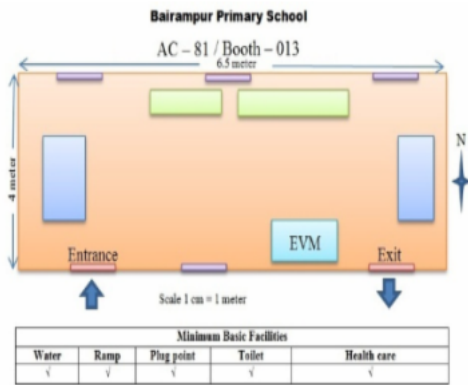

নির্বাচক নিবন্ধন আধিকারিকের স্বাক্ষর

Nazri Naksha

Google Map View

Polling Station Building Front View

Polling Station Front View

Cad View

Key MAP View

1 নাম : অমিত কুণ্ডু পিতার নাম: জয়ন্ত কুণ্ডু বাড়ির নং : এন0218 বয়স : 25 লিঙ্গ : পুরুষ	XUW2080075 ফটো উপলব্ধ	2 নাম : বাহাদুর কর পিতার নাম: দেবশীষ কর বাড়ির নং : n0264 বয়স : 28 লিঙ্গ : পুরুষ	XUW1877703 ফটো উপলব্ধ	3 নাম : সঞ্জু কর পিতার নাম: সুন্দর কর বাড়ির নং : এন0240 বয়স : 26 লিঙ্গ : পুরুষ	XUW2003861 ফটো উপলব্ধ
4 নাম : দীপঙ্কর কর পিতার নাম: দেবশীষ কর বাড়ির নং : এন0240 বয়স : 25 লিঙ্গ : পুরুষ	XUW2040368 ফটো উপলব্ধ	5 নাম : সুপ্রিয়া কর স্বামীর নাম: সরোজ কর বাড়ির নং : এন0238 বয়স : 27 লিঙ্গ : মহিলা	XUW2080059 ফটো উপলব্ধ	6 নাম : অতনু কর পিতার নাম: ভূতনাথ কর বাড়ির নং : n0230 বয়স : 24 লিঙ্গ : পুরুষ	XUW2356319 ফটো উপলব্ধ
7 নাম : কাকুলি দত্ত স্বামীর নাম: রাখাল দত্ত বাড়ির নং : n0033 বয়স : 51 লিঙ্গ : মহিলা	WB/11/072/555695 ফটো উপলব্ধ	8 নাম : রাখাল চন্দ্র দত্ত পিতার নাম: হরিপদ দত্ত বাড়ির নং : n0033 বয়স : 59 লিঙ্গ : পুরুষ	WB/11/072/555156 ফটো উপলব্ধ	9 নাম : বাপন দাস পিতার নাম: সাগর দাস বাড়ির নং : n0023 বয়স : 33 লিঙ্গ : পুরুষ	XUW1357144 ফটো উপলব্ধ
10 নাম : সুমিত্রা দত্ত স্বামীর নাম: নকুল দত্ত বাড়ির নং : n0023 বয়স : 44 লিঙ্গ : মহিলা	MVQ1571611 ফটো উপলব্ধ	11 নাম : নকুল দত্ত পিতার নাম: নারুগোপাল দত্ত বাড়ির নং : n0023 বয়স : 52 লিঙ্গ : পুরুষ	WB/11/072/555306 ফটো উপলব্ধ	12 নাম : পিকলু দত্ত পিতার নাম: রাখাল চন্দ্র দত্ত বাড়ির নং : n0033 বয়স : 36 লিঙ্গ : পুরুষ	MVQ2758274 ফটো উপলব্ধ
13 নাম : মানস্বিতা দে পিতার নাম: অম্বিকা দে বাড়ির নং : এন0033 বয়স : 29 লিঙ্গ : মহিলা	SLY1800150 ফটো উপলব্ধ	14 নাম : ফুলি দাস স্বামীর নাম: বেটুল দাস বাড়ির নং : n0023 বয়স : 36 লিঙ্গ : মহিলা	MVQ2758241 ফটো উপলব্ধ	15 নাম : শুভজিৎ দত্ত পিতার নাম: বিপদ দত্ত বাড়ির নং : n0139 বয়স : 24 লিঙ্গ : পুরুষ	XUW2348886 ফটো উপলব্ধ
16 নাম : মমতা দাস স্বামীর নাম: বাপন দাস বাড়ির নং : এন0023 বয়স : 28 লিঙ্গ : মহিলা	XUW2371722 ফটো উপলব্ধ	17 নাম : পরিতোষ দাঁ পিতার নাম: বৈদ্যনাথ দাঁ বাড়ির নং : n0315 বয়স : 43 লিঙ্গ : পুরুষ	TLK0963645 ফটো উপলব্ধ	18 নাম : সুলতা দাঁ স্বামীর নাম: পরিতোষ দাঁ বাড়ির নং : n0313 বয়স : 39 লিঙ্গ : মহিলা	TLK0621250 ফটো উপলব্ধ
19 নাম : দিপিকা দাস পিতার নাম: তরুণ দাস বাড়ির নং : এন0047 বয়স : 22 লিঙ্গ : মহিলা	XUW2501039 ফটো উপলব্ধ	20 নাম : গনেশ দাশ পিতার নাম: কুমারেশ দাশ বাড়ির নং : n0044 বয়স : 71 লিঙ্গ : পুরুষ	WB/11/072/555406 ফটো উপলব্ধ	21 নাম : ছবিতা দাস স্বামীর নাম: তরুণ দাস বাড়ির নং : n0047 বয়স : 40 লিঙ্গ : মহিলা	XUW0053207 ফটো উপলব্ধ
22 নাম : তরুণ দাশ পিতার নাম: নিতাই দাশ বাড়ির নং : n0047 বয়স : 49 লিঙ্গ : পুরুষ	MVQ2600740 ফটো উপলব্ধ	23 নাম : অলোকা দাশ স্বামীর নাম: নিতাই দাশ বাড়ির নং : n0047 বয়স : 66 লিঙ্গ : মহিলা	WB/11/072/555043 ফটো উপলব্ধ	24 নাম : রাহুল দাস পিতার নাম: গনেশ দাস বাড়ির নং : n0044 বয়স : 35 লিঙ্গ : পুরুষ	XUW1265354 ফটো উপলব্ধ
25 নাম : প্রতীমা দাশ স্বামীর নাম: গনেশ দাশ বাড়ির নং : n0044 বয়স : 61 লিঙ্গ : মহিলা	WB/11/072/555742 ফটো উপলব্ধ	26 নাম : দেবশরন দাস পিতার নাম: নিতাই চন্দ্র দাস বাড়ির নং : n0047 বয়স : 39 লিঙ্গ : পুরুষ	MVQ2600757 ফটো উপলব্ধ	27 নাম : আনন্দ দাস পিতার নাম: মুক্তি দাস বাড়ির নং : n0036 বয়স : 69 লিঙ্গ : পুরুষ	WB/11/072/555718 ফটো উপলব্ধ
28 নাম : গীতা দাস স্বামীর নাম: জটাই দাস বাড়ির নং : n0030 বয়স : 66 লিঙ্গ : মহিলা	WB/11/072/555061 ফটো উপলব্ধ	29 নাম : যুধিষ্টির দাস পিতার নাম: বাবু দাস বাড়ির নং : n0028 বয়স : 39 লিঙ্গ : পুরুষ	XUW0053397 ফটো উপলব্ধ	30 নাম : পদ্ম দাস স্বামীর নাম: বাবু দাস বাড়ির নং : n0028 বয়স : 59 লিঙ্গ : মহিলা	WB/11/072/555778 ফটো উপলব্ধ