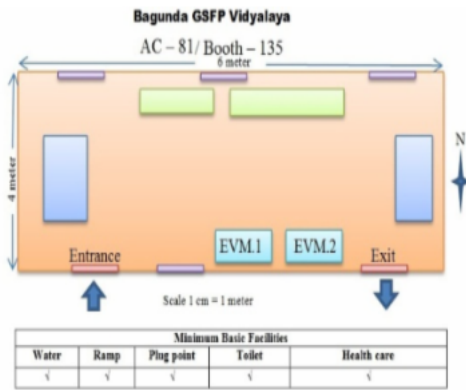

নির্বাচক নিবন্ধন আধিকারিকের স্বাক্ষর

Nazri Naksha

Google Map View

Bagunda GSFP Vidyalaya (Room-2)
AC -81 / Booth no - 0135

Polling Station Building Front View

Polling Station Front View

Cad View

Key MAP View