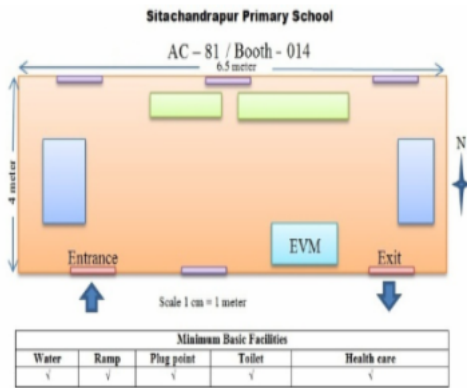

নির্বাচক নিবন্ধন আধিকারিকের স্বাক্ষর

Nazri Naksha

Google Map View

Polling Station Building Front View

Polling Station Front View

Cad View

Key MAP View

1 নাম : জামিরুল বিবি স্বামীর নাম: টোটন সেখ বাড়ির নং : n0059 বয়স : 28 লিঙ্গ : মহিলা	XUW199903 ফটো উপলব্ধ	2 নাম : তাহিরুল খাতুন মায়ের নাম: আখলী সেখ বাড়ির নং : n0159 বয়স : 35 লিঙ্গ : মহিলা	XUW1359215 ফটো উপলব্ধ	3 নাম : মাজু সেখ স্বামীর নাম: ছুলো সেখ বাড়ির নং : n0114 বয়স : 75 লিঙ্গ : মহিলা	XUW2324283 ফটো উপলব্ধ
4 নাম : মদিনা খাতুন পিতার নাম: বাবলু খান বাড়ির নং : n0001 বয়স : 24 লিঙ্গ : মহিলা	XUW2367605 ফটো উপলব্ধ	5 নাম : ইল্লাচ আলি সেখ পিতার নাম: নকীর সেখ বাড়ির নং : এন0001 বয়স : 22 লিঙ্গ : পুরুষ	XUW2473106 ফটো উপলব্ধ	6 নাম : সাহাদুত খান পিতার নাম: আলিহিম খান বাড়ির নং : এন0001 বয়স : 22 লিঙ্গ : পুরুষ	XUW2472975 ফটো উপলব্ধ
7 নাম : সোহাগী খাঁ স্বামীর নাম: বাবলু খাঁ বাড়ির নং : n0001 বয়স : 56 লিঙ্গ : মহিলা	MVQ2425130 ফটো উপলব্ধ	8 নাম : কেবালী বিবি স্বামীর নাম: ভেকু সেখ বাড়ির নং : n0001 বয়স : 59 লিঙ্গ : মহিলা	MVQ1033778 ফটো উপলব্ধ	9 নাম : জাহিদা বিবি খাঁ স্বামীর নাম: আলিহিম খাঁ বাড়ির নং : n0001 বয়স : 38 লিঙ্গ : মহিলা	MVQ2752723 ফটো উপলব্ধ
10 নাম : আলাই খাঁ পিতার নাম: ছাদেম খাঁ বাড়ির নং : n0001 বয়স : 56 লিঙ্গ : পুরুষ	WB/11/072/525065 ফটো উপলব্ধ	11 নাম : লালটু খাঁ পিতার নাম: আলিহিম খাঁ বাড়ির নং : n0001 বয়স : 30 লিঙ্গ : পুরুষ	XUW1714658 ফটো উপলব্ধ	12 নাম : মেইজান খাঁ স্বামীর নাম: আলিহিম খাঁ বাড়ির নং : n0001 বয়স : 57 লিঙ্গ : মহিলা	WB/11/072/525316 ফটো উপলব্ধ
13 নাম : আলিহিম খাঁ পিতার নাম: ছাদেম খাঁ বাড়ির নং : n0001 বয়স : 59 লিঙ্গ : পুরুষ	WB/11/072/525141 ফটো উপলব্ধ	14 নাম : বাবলু খাঁ পিতার নাম: ছাদের খাঁ বাড়ির নং : n0001 বয়স : 58 লিঙ্গ : পুরুষ	WB/11/072/525362 ফটো উপলব্ধ	15 নাম : আলিয়া খাঁ স্বামীর নাম: ছাদের খাঁ বাড়ির নং : n0001 বয়স : 91 লিঙ্গ : মহিলা	WB/11/072/525298 ফটো উপলব্ধ
16 নাম : নকির সেখ পিতার নাম: আয়েব নবি সেখ বাড়ির নং : n0001 বয়স : 50 লিঙ্গ : পুরুষ	MVQ2770170 ফটো উপলব্ধ	17 নাম : সুমি খাতুন পিতার নাম: ভেকু সেখ বাড়ির নং : এন0070 বয়স : 22 লিঙ্গ : মহিলা	XUW2540607 ফটো উপলব্ধ	18 নাম : আসরাফ আলী খাঁ পিতার নাম: বাবলু খাঁ বাড়ির নং : এন0001 বয়স : 21 লিঙ্গ : পুরুষ	XUW2571925 ফটো উপলব্ধ
19 নাম : মনসুরা খাতুন পিতার নাম: অলাই খান বাড়ির নং : এন0001 বয়স : 21 লিঙ্গ : মহিলা	XUW2657542 ফটো উপলব্ধ	20 নাম : আলোমা খাতুন স্বামীর নাম: হায়দার আলী সেখ বাড়ির নং : n0145 বয়স : 29 লিঙ্গ : মহিলা	XUW1960988 ফটো উপলব্ধ	21 নাম : নুর জাহান খাতুন স্বামীর নাম: মোসারফ মল্লিক বাড়ির নং : N0014 বয়স : 29 লিঙ্গ : মহিলা	XUW1960996 ফটো উপলব্ধ
22 নাম : মোসলিমা খাতুন পিতার নাম: মারফত সেখ বাড়ির নং : N0091 বয়স : 26 লিঙ্গ : মহিলা	XUW1961002 ফটো উপলব্ধ	23 নাম : সারিফা খাতুন বিবি স্বামীর নাম: লোকমান সেখ বাড়ির নং : N0077 বয়স : 28 লিঙ্গ : মহিলা	XUW1960939 ফটো উপলব্ধ	24 নাম : মেগবুল বাদশা খান পিতার নাম: বাবলু খান বাড়ির নং : N0001 বয়স : 26 লিঙ্গ : পুরুষ	XUW1960848 ফটো উপলব্ধ
25 নাম : সকেরা বিবি স্বামীর নাম: সফিকুল মল্লিক বাড়ির নং : N0019 বয়স : 27 লিঙ্গ : মহিলা	XUW1961010 ফটো উপলব্ধ	26 নাম : মর্জিনা বিবি স্বামীর নাম: হাবিবুর সেখ বাড়ির নং : n0127 বয়স : 31 লিঙ্গ : মহিলা	XUW1932672 ফটো উপলব্ধ	27 নাম : নুরজাহান বিবি স্বামীর নাম: সুকুরুল্লাহ সেখ বাড়ির নং : n0128 বয়স : 29 লিঙ্গ : মহিলা	XUW1932680 ফটো উপলব্ধ
28 নাম : রুপসোনা বিবি স্বামীর নাম: কোমোরদ্দিন সেখ বাড়ির নং : N0001 বয়স : 49 লিঙ্গ : মহিলা	XUW1961044 ফটো উপলব্ধ	29 নাম : সফিনা বিবি স্বামীর নাম: আব্বাক্কর সেখ বাড়ির নং : N0108 বয়স : 28 লিঙ্গ : মহিলা	XUW1960830 ফটো উপলব্ধ	30 নাম : মরিয়ম বিবি স্বামীর নাম: জহিরউদ্দিন সেখ বাড়ির নং : n105 বয়স : 60 লিঙ্গ : মহিলা	XUW2367597 ফটো উপলব্ধ