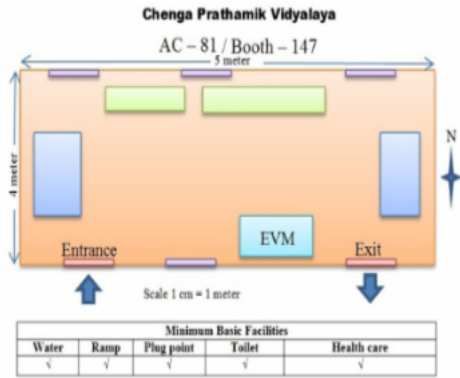

নির্বাচক নিবন্ধন আধিকারিকের স্বাক্ষর

Nazri Naksha

Google Map View

Polling Station Building Front View

Polling Station Front View

Cad View

Key MAP View

1 নাম : অপূজা খাতুন পিতার নাম: নয়মুদ্দিন মল্লিক বাড়ির নং : n0200 বয়স : 27 লিঙ্গ : মহিলা	XUW1938406 ফটো উপলব্ধ	2 নাম : আনারকলি খাতুন পিতার নাম: জলিম সেখ বাড়ির নং : n0194 বয়স : 31 লিঙ্গ : মহিলা	XUW1909829 ফটো উপলব্ধ	3 নাম : রুপা খাতুন স্বামীর নাম: মেজবাহুল সেখ বাড়ির নং : n0185 বয়স : 27 লিঙ্গ : মহিলা	XUW1880020 ফটো উপলব্ধ
4 নাম : হোসনোয়ারা খাতুন স্বামীর নাম: সামসাদ মন্ডল বাড়ির নং : n0198 বয়স : 33 লিঙ্গ : মহিলা	XUW1909860 ফটো উপলব্ধ	5 নাম : রুকসনা খাতুন পিতার নাম: তকবির সেখ বাড়ির নং : চেন্দা বয়স : 25 লিঙ্গ : মহিলা	XUW2172013 ফটো উপলব্ধ	6 নাম : ফাল্পনী খাতুন স্বামীর নাম: জয়নুদ্দিন সেখ বাড়ির নং : ছু01 বয়স : 27 লিঙ্গ : মহিলা	XUW2261204 ফটো উপলব্ধ
7 নাম : হামিদা খাতুন স্বামীর নাম: মজিবর সেখ বাড়ির নং : n0189 বয়স : 27 লিঙ্গ : মহিলা	XUW1909787 ফটো উপলব্ধ	8 নাম : মুসরাফুননেছা খাতুন স্বামীর নাম: শেরফুল সেখ বাড়ির নং : N0000 বয়স : 27 লিঙ্গ : মহিলা	THC1978147 ফটো উপলব্ধ	9 নাম : জেসমিনা খাতুন স্বামীর নাম: রবিউল সেখ বাড়ির নং : এন00 বয়স : 24 লিঙ্গ : মহিলা	XUW2381804 ফটো উপলব্ধ
10 নাম : সাজিনা খাতুন স্বামীর নাম: হুমায়ুন কবির মন্ডল বাড়ির নং : নং00 বয়স : 22 লিঙ্গ : মহিলা	XUW2463461 ফটো উপলব্ধ	11 নাম : সাগিরা খাতুন স্বামীর নাম: জিয়ারুল সেখ বাড়ির নং : নং0061 বয়স : 22 লিঙ্গ : মহিলা	XUW2463388 ফটো উপলব্ধ	12 নাম : নারফী খাতুন স্বামীর নাম: মোহন আলি সেখ বাড়ির নং : নং0048 বয়স : 26 লিঙ্গ : মহিলা	XUW2463412 ফটো উপলব্ধ
13 নাম : বিপাসা খাতুন বিবি স্বামীর নাম: আজিজ সেখ বাড়ির নং : N00259 বয়স : 26 লিঙ্গ : মহিলা	XUW2261097 ফটো উপলব্ধ	14 নাম : রেকসোনা লিপি স্বামীর নাম: আজিম সেখ বাড়ির নং : এন00 বয়স : 27 লিঙ্গ : মহিলা	XUW2381895 ফটো উপলব্ধ	15 নাম : ফিরদৌসী খাতুন স্বামীর নাম: কাবিল সেখ বাড়ির নং : n0008 বয়স : 31 লিঙ্গ : মহিলা	XUW1633908 ফটো উপলব্ধ
16 নাম : রিজিয়া বিবি স্বামীর নাম: রুপচাঁদ সেখ বাড়ির নং : n0008 বয়স : 56 লিঙ্গ : মহিলা	XUW2119121 ফটো উপলব্ধ	17 নাম : মনজিলা বিবি স্বামীর নাম: মোহম্মদ উদ্দিন মন্ডল বাড়ির নং : n0195 বয়স : 35 লিঙ্গ : মহিলা	XUW1909837 ফটো উপলব্ধ	18 নাম : রাজীব বিশ্বাস পিতার নাম: মাসুদুল বিশ্বাস বাড়ির নং : এন0120 বয়স : 25 লিঙ্গ : পুরুষ	XUW2381010 ফটো উপলব্ধ
19 নাম : মাজিদ বিশ্বাস পিতার নাম: মাসুদুল বিশ্বাস বাড়ির নং : এন0120 বয়স : 26 লিঙ্গ : পুরুষ	XUW2381929 ফটো উপলব্ধ	20 নাম : আছেরা বিশ্বাস পিতার নাম: মাসুদুল বিশ্বাস বাড়ির নং : n0120 বয়স : 50 লিঙ্গ : মহিলা	XUW2472389 ফটো উপলব্ধ	21 নাম : মাসুদুল বিশ্বাস পিতার নাম: ইউসুফ বিশ্বাস বাড়ির নং : n0120 বয়স : 31 লিঙ্গ : পুরুষ	XUW2478808 ফটো উপলব্ধ
22 নাম : নমীহার বিশ্বাস স্বামীর নাম: ইউসুফ বিশ্বাস বাড়ির নং : n0120 বয়স : 69 লিঙ্গ : মহিলা	WB/11/071/162439 ফটো উপলব্ধ	23 নাম : ওমেদা মণ্ডল স্বামীর নাম: কদর মণ্ডল বাড়ির নং : n0160 বয়স : 48 লিঙ্গ : মহিলা	XUW2293470 ফটো উপলব্ধ	24 নাম : জাহিরুল মন্ডল পিতার নাম: নজরুল মন্ডল বাড়ির নং : n0005 বয়স : 31 লিঙ্গ : পুরুষ	XUW1510916 ফটো উপলব্ধ
25 নাম : নেফাজদ্দিন মন্ডল পিতার নাম: নাসিরুদ্দিন মন্ডল বাড়ির নং : n0003 বয়স : 41 লিঙ্গ : পুরুষ	FJN2212827 ফটো উপলব্ধ	26 নাম : মহাতাব মণ্ডল পিতার নাম: নাসিরুদ্দিন মন্ডল বাড়ির নং : n0003 বয়স : 34 লিঙ্গ : পুরুষ	FJN2662492 ফটো উপলব্ধ	27 নাম : নিসার উদ্দিন মণ্ডল পিতার নাম: নাসির উদ্দিন মণ্ডল বাড়ির নং : n0003 বয়স : 37 লিঙ্গ : পুরুষ	FJN2398394 ফটো উপলব্ধ
28 নাম : পারভিনা খাতুন মন্ডল স্বামীর নাম: আজিজুর মন্ডল বাড়ির নং : n0025 বয়স : 48 লিঙ্গ : মহিলা	FPL2243749 ফটো উপলব্ধ	29 নাম : আয়মা মণ্ডল স্বামীর নাম: নূহ আলি মণ্ডল বাড়ির নং : n0004 বয়স : 73 লিঙ্গ : মহিলা	WB/11/071/162689 ফটো উপলব্ধ	30 নাম : আবেদা মণ্ডল স্বামীর নাম: হামিজুদ্দিন মণ্ডল বাড়ির নং : n0002 বয়স : 89 লিঙ্গ : মহিলা	WB/11/071/162212 ফটো উপলব্ধ