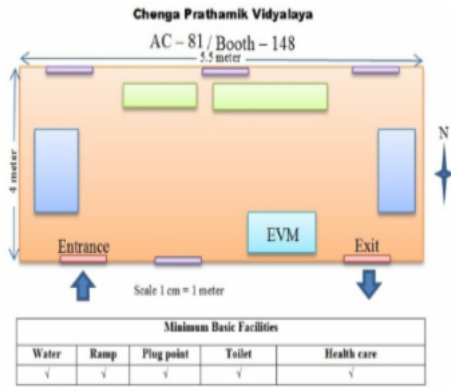

নির্বাচক নিবন্ধন আধিকারিকের স্বাক্ষর

Nazri Naksha

Google Map View

**Chenga Prathamik Vidyalaya,
Room No. - 2
AC - 81 / Booth no - 0148**

Polling Station Building Front View

Polling Station Front View

Cad View