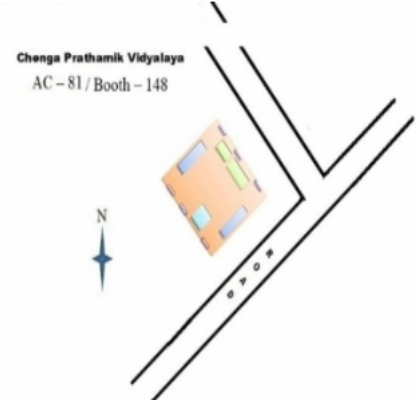

Key MAP View