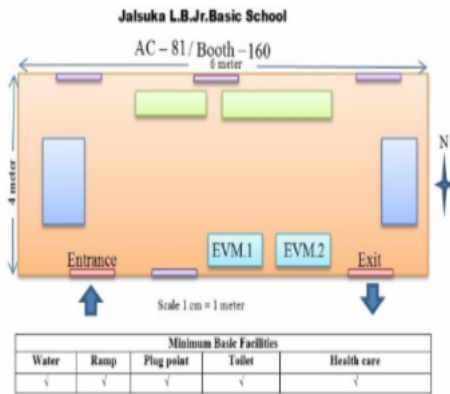

নির্বাচক নিবন্ধন আধিকারিকের স্বাক্ষর

Nazri Naksha

Google Map View

Polling Station Building Front View

Polling Station Front View

Cad View

Key MAP View

1 নাম : ছাবিলা বিবি স্বামীর নাম: মোমিনআলি বিশ্বাস বাড়ির নং : n0171 বয়স : 65 লিঙ্গ : মহিলা	XUW2134807 ফটো উপলব্ধ	2 নাম : আব্দুল কাদেরজিলোনী পিতার নাম: সুরমান আলি বাড়ির নং : n0041 বয়স : 81 লিঙ্গ : পুরুষ	FJN1370121 ফটো উপলব্ধ	3 নাম : সাইফুদ্দিন মন্ডল পিতার নাম: আক্কাচ আলী মন্ডল বাড়ির নং : n0041 বয়স : 61 লিঙ্গ : পুরুষ	FJN1370501 ফটো উপলব্ধ
4 নাম : সালমা বিবি স্বামীর নাম: রকিবুল হোসেন বাড়ির নং : n0188 বয়স : 34 লিঙ্গ : মহিলা	THE1447531 ফটো উপলব্ধ	5 নাম : আয়েশা বেগম স্বামীর নাম: মোঃ আক্কাস আলী বাড়ির নং : n0080 বয়স : 73 লিঙ্গ : মহিলা	FJN1017326 ফটো উপলব্ধ	6 নাম : সাহানারা বিবি স্বামীর নাম: সামিউল হক বাড়ির নং : n0049 বয়স : 39 লিঙ্গ : মহিলা	FJN2628782 ফটো উপলব্ধ
7 নাম : মহিদুল ইসলাম পিতার নাম: ইউসুফ আলি মন্ডল বাড়ির নং : n0049 বয়স : 39 লিঙ্গ : পুরুষ	FJN2342053 ফটো উপলব্ধ	8 নাম : জেনিফা হক পিতার নাম: জিয়াউল হক বাড়ির নং : এন0046 বয়স : 25 লিঙ্গ : মহিলা	XUW2050763 ফটো উপলব্ধ	9 নাম : মহঃ ওয়াজেদ হোসেন পিতার নাম: একাতুল্লা মণ্ডল বাড়ির নং : n0041 বয়স : 58 লিঙ্গ : পুরুষ	FJN1015031 ফটো উপলব্ধ
10 নাম : মৌসুমী খাতুন পিতার নাম: নজিত সেখ বাড়ির নং : n0210 বয়স : 28 লিঙ্গ : মহিলা	XUW1880350 ফটো উপলব্ধ	11 নাম : রেজাউল মণ্ডল পিতার নাম: ইউসুফ আলি মন্ডল বাড়ির নং : n0041 বয়স : 52 লিঙ্গ : পুরুষ	FJN1371046 ফটো উপলব্ধ	12 নাম : হায়দার আলি সেখ মায়ের নাম: আছমা সেখ বাড়ির নং : n0080 বয়স : 32 লিঙ্গ : পুরুষ	XUW1639715 ফটো উপলব্ধ
13 নাম : মহঃ মিনহাজ আলম পিতার নাম: মহ.খোরসেদ আলম বাড়ির নং : n0151 বয়স : 47 লিঙ্গ : পুরুষ	FJN2340321 ফটো উপলব্ধ	14 নাম : তানিয়া খাতুন (মন্ডল) স্বামীর নাম: মহিদুল ইসলাম বাড়ির নং : n0049 বয়স : 27 লিঙ্গ : মহিলা	XUW1913045 ফটো উপলব্ধ	15 নাম : দোলেহার বেগম স্বামীর নাম: নজরুল হক বাড়ির নং : n0046 বয়স : 82 লিঙ্গ : মহিলা	WB/11/071/483085 ফটো উপলব্ধ
16 নাম : জিয়াউল হক পিতার নাম: নজরুল হক বাড়ির নং : n0046 বয়স : 61 লিঙ্গ : পুরুষ	FJN1016831 ফটো উপলব্ধ	17 নাম : সাকিনা বেগম স্বামীর নাম: জিয়াউল হক বাড়ির নং : n0046 বয়স : 48 লিঙ্গ : মহিলা	FJN2340818 ফটো উপলব্ধ	18 নাম : রূপসোনা খাতুন সেখ স্বামীর নাম: হায়দার সেখ বাড়ির নং : n0080 বয়স : 27 লিঙ্গ : মহিলা	XUW1943604 ফটো উপলব্ধ
19 নাম : মঞ্জুর এলাহী পিতার নাম: আক্কাস আলি বাড়ির নং : n0080 বয়স : 44 লিঙ্গ : পুরুষ	FJN2101582 ফটো উপলব্ধ	20 নাম : স্মৃতি খাতুন পিতার নাম: সৈফুদ্দিন মন্ডল বাড়ির নং : nং041 বয়স : 25 লিঙ্গ : মহিলা	XUW2282374 ফটো উপলব্ধ	21 নাম : সাহিন মন্ডল পিতার নাম: রেজাউল মন্ডল বাড়ির নং : N0041 বয়স : 25 লিঙ্গ : পুরুষ	XUW2281913 ফটো উপলব্ধ
22 নাম : সাহিদুর রহমান মন্ডল পিতার নাম: ইউসুফ আলি মন্ডল বাড়ির নং : n0049 বয়স : 43 লিঙ্গ : পুরুষ	FJN2458271 ফটো উপলব্ধ	23 নাম : মাসকুরা বিবি সেখ স্বামীর নাম: ময়াজুদ্দিন সেখ বাড়ির নং : n0045 বয়স : 40 লিঙ্গ : মহিলা	FJN2628881 ফটো উপলব্ধ	24 নাম : নাসিমা আকতার স্বামীর নাম: মঞ্জুর এলাহী বাড়ির নং : n0080 বয়স : 33 লিঙ্গ : মহিলা	XUW1943679 ফটো উপলব্ধ
25 নাম : তামিম উল হক পিতার নাম: জিয়াউল হক বাড়ির নং : এন0046 বয়স : 23 লিঙ্গ : পুরুষ	XUW2389534 ফটো উপলব্ধ	26 নাম : করিশা খাতুন পিতার নাম: কামরুজ্জামান বাড়ির নং : n0045 বয়স : 28 লিঙ্গ : মহিলা	XUW1836105 ফটো উপলব্ধ	27 নাম : কামরুজ্জামান পিতার নাম: আজিজুল হক বাড়ির নং : n0045 বয়স : 61 লিঙ্গ : পুরুষ	FJN1370113 ফটো উপলব্ধ
28 নাম : রৌশনারা লিপি স্বামীর নাম: কামরুজ্জামান বাড়ির নং : n0045 বয়স : 47 লিঙ্গ : মহিলা	XUW2231272 ফটো উপলব্ধ	29 নাম : সাহানারা মণ্ডল স্বামীর নাম: আব্দুল মজিদ মণ্ডল বাড়ির নং : n0041 বয়স : 55 লিঙ্গ : মহিলা	XUW2134559 ফটো উপলব্ধ	30 নাম : রুবাইয়া খাতুন স্বামীর নাম: সাবিরুজ্জামান বাড়ির নং : N0045 বয়স : 32 লিঙ্গ : মহিলা	XUW2050755 ফটো উপলব্ধ