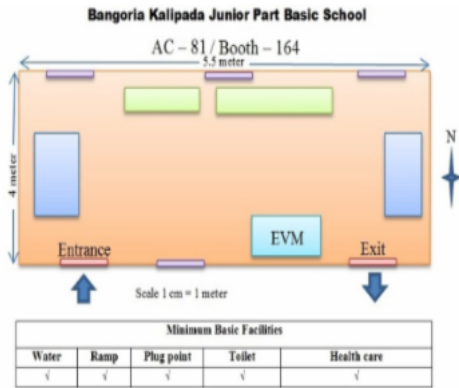

Cad View

Key MAP View