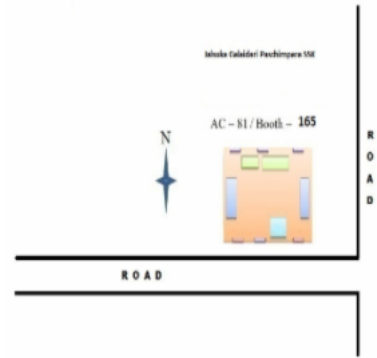

নির্বাচক নিবন্ধন আধিকারিকের স্বাক্ষর

Nazri Naksha

Google Map View

Polling Station Building Front View

Polling Station Front View

Cad View

Key MAP View

1	WB/10/064/438164	নাম : ইসারন বিবি স্বামীর নাম: মারজুল সেখ বাড়ির নং : n0203 বয়স : 50 লিঙ্গ : মহিলা	ফটো উপলব্ধ	2	XUW1642347	নাম : আজিজুল সেখ পিতার নাম: জহর সেখ বাড়ির নং : n0133 বয়স : 32 লিঙ্গ : পুরুষ	ফটো উপলব্ধ	3	XUW2280022	নাম : আনারকলি খাতুন স্বামীর নাম: জলিল সেখ বাড়ির নং : n0262 বয়স : 25 লিঙ্গ : মহিলা	ফটো উপলব্ধ
4	XUW1914126	নাম : জলিল সেখ পিতার নাম: মজিবর সেখ বাড়ির নং : n0262 বয়স : 27 লিঙ্গ : পুরুষ	ফটো উপলব্ধ	5	XUW2306173	নাম : ময়না বিবি স্বামীর নাম: জহর সেখ বাড়ির নং : n0133 বয়স : 55 লিঙ্গ : মহিলা	ফটো উপলব্ধ	6	FJN2704393	নাম : ফাহিমা বিবি স্বামীর নাম: জয়লাল সেখ বাড়ির নং : n0133 বয়স : 39 লিঙ্গ : মহিলা	ফটো উপলব্ধ
7	XUW2318640	নাম : জহর সেখ পিতার নাম: ফকির সেখ বাড়ির নং : n0133 বয়স : 61 লিঙ্গ : পুরুষ	ফটো উপলব্ধ	8	XUW1837756	নাম : তমেজ খাঁ পিতার নাম: আরব খাঁ বাড়ির নং : n0153 বয়স : 34 লিঙ্গ : পুরুষ	ফটো উপলব্ধ	9	XUW2323335	নাম : জাহেদা বিবি স্বামীর নাম: সুকচাঁদ খাঁ বাড়ির নং : n0163 বয়স : 42 লিঙ্গ : মহিলা	ফটো উপলব্ধ
10	XUW0700831	নাম : কলিম খাঁ পিতার নাম: জুব্বার খাঁ বাড়ির নং : n0114 বয়স : 38 লিঙ্গ : পুরুষ	ফটো উপলব্ধ	11	XUW2321909	নাম : নারজিনা বিবি স্বামীর নাম: আরব খাঁ বাড়ির নং : n0153 বয়স : 53 লিঙ্গ : মহিলা	ফটো উপলব্ধ	12	FJN2335396	নাম : বিলকিস বিবি স্বামীর নাম: জয়লাল খাঁ বাড়ির নং : n0153 বয়স : 49 লিঙ্গ : মহিলা	ফটো উপলব্ধ
13	XUW2315786	নাম : আরব খাঁ পিতার নাম: জুব্বার খাঁ বাড়ির নং : n0153 বয়স : 61 লিঙ্গ : পুরুষ	ফটো উপলব্ধ	14	XUW1837798	নাম : মোহেব্বন বিবি স্বামীর নাম: আকবর খাঁ বাড়ির নং : n0114 বয়স : 50 লিঙ্গ : মহিলা	ফটো উপলব্ধ	15	XUW1913888	নাম : সোমেজ খাঁ পিতার নাম: আরব খাঁ বাড়ির নং : n0238 বয়স : 51 লিঙ্গ : পুরুষ	ফটো উপলব্ধ
16	XUW1641950	নাম : জাহাঙ্গীর খাঁ পিতার নাম: সুকচাঁদ খাঁ বাড়ির নং : n0163 বয়স : 30 লিঙ্গ : পুরুষ	ফটো উপলব্ধ	17	FJN2704039	নাম : আজগর খাঁ পিতার নাম: লালচাঁদ খাঁ বাড়ির নং : n0163 বয়স : 62 লিঙ্গ : পুরুষ	ফটো উপলব্ধ	18	XUW2262533	নাম : রহিমা খাতুন স্বামীর নাম: তমেজ খাঁ বাড়ির নং : n0153 বয়স : 28 লিঙ্গ : মহিলা	ফটো উপলব্ধ
19	XUW2273308	নাম : জয়লাল খাঁ পিতার নাম: জোব্বার খাঁ বাড়ির নং : n0153 বয়স : 53 লিঙ্গ : পুরুষ	ফটো উপলব্ধ	20	XUW1641943	নাম : জহির খাঁ পিতার নাম: ছাত্তার খাঁ বাড়ির নং : n0153 বয়স : 33 লিঙ্গ : পুরুষ	ফটো উপলব্ধ	21	XUW1642263	নাম : ইসমাতারা খাতুন বিবি স্বামীর নাম: ফিরোজ খাঁ বাড়ির নং : n0153 বয়স : 33 লিঙ্গ : মহিলা	ফটো উপলব্ধ
22	WB/11/071/462710	নাম : আয়সা খাঁ স্বামীর নাম: ছাত্তার খাঁ বাড়ির নং : n0153 বয়স : 52 লিঙ্গ : মহিলা	ফটো উপলব্ধ	23	WB/11/071/462829	নাম : ছাত্তার খাঁ পিতার নাম: জোব্বার খাঁ বাড়ির নং : n0153 বয়স : 58 লিঙ্গ : পুরুষ	ফটো উপলব্ধ	24	XUW1641927	নাম : জবেদা খাতুন স্বামীর নাম: আরব খাঁ বাড়ির নং : n0114 বয়স : 37 লিঙ্গ : মহিলা	ফটো উপলব্ধ
25	XUW1519404	নাম : বিউটি বিবি খাঁ স্বামীর নাম: হাবুল খাঁ বাড়ির নং : n0114 বয়স : 33 লিঙ্গ : মহিলা	ফটো উপলব্ধ	26	XUW1914001	নাম : জানজার খাঁ পিতার নাম: সুকচাঁদ খাঁ বাড়ির নং : n0250 বয়স : 27 লিঙ্গ : পুরুষ	ফটো উপলব্ধ	27	XUW1641968	নাম : বুমা খাতুন স্বামীর নাম: জাহাঙ্গীর খাঁ বাড়ির নং : n0163 বয়স : 30 লিঙ্গ : মহিলা	ফটো উপলব্ধ
28	XUW2639441	নাম : আন্দু খাঁ পিতার নাম: লালচাঁদ খাঁ বাড়ির নং : n0163 বয়স : 53 লিঙ্গ : পুরুষ	ফটো উপলব্ধ	29	XUW2291649	নাম : নাসিমা খাতুন স্বামীর নাম: জহির খাঁ বাড়ির নং : n0153 বয়স : 27 লিঙ্গ : মহিলা	ফটো উপলব্ধ	30	WB/11/071/462457	নাম : আনিচা খাঁ স্বামীর নাম: লালচাঁদ খাঁ বাড়ির নং : n0163 বয়স : 81 লিঙ্গ : মহিলা	ফটো উপলব্ধ