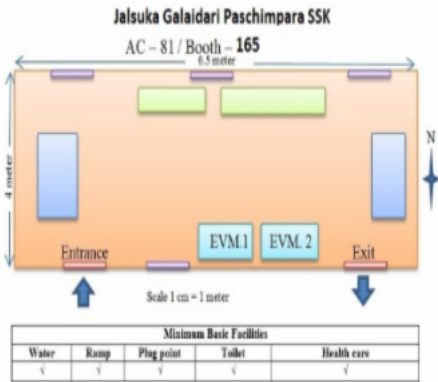

নির্বাচক নিবন্ধন আধিকারিকের স্বাক্ষর

Nazri Naksha

Google Map View

Polling Station Building Front View

Polling Station Front View

Cad View

Key MAP View

1	WB/10/064/438164	নাম : ইসারন বিবি স্বামীর নাম: মারজুল সেখ বাড়ির নং : n0203 বয়স : 50 লিঙ্গ : মহিলা	ফটো উপলব্ধ	2	XUW1642347	নাম : আজিজুল সেখ পিতার নাম: জহর সেখ বাড়ির নং : n0133 বয়স : 32 লিঙ্গ : পুরুষ	ফটো উপলব্ধ	3	XUW2280022	নাম : আনারকলি খাতুন স্বামীর নাম: জলিল সেখ বাড়ির নং : n0262 বয়স : 25 লিঙ্গ : মহিলা	ফটো উপলব্ধ
4	XUW1914126	নাম : জলিল সেখ পিতার নাম: মজিবর সেখ বাড়ির নং : n0262 বয়স : 27 লিঙ্গ : পুরুষ	ফটো উপলব্ধ	5	XUW2306173	নাম : ময়না বিবি স্বামীর নাম: জহর সেখ বাড়ির নং : n0133 বয়স : 55 লিঙ্গ : মহিলা	ফটো উপলব্ধ	6	FJN2704393	নাম : ফাহিমা বিবি স্বামীর নাম: জয়লাল সেখ বাড়ির নং : n0133 বয়স : 39 লিঙ্গ : মহিলা	ফটো উপলব্ধ
7	XUW2318640	নাম : জহর সেখ পিতার নাম: ফকির সেখ বাড়ির নং : n0133 বয়স : 61 লিঙ্গ : পুরুষ	ফটো উপলব্ধ	8	XUW1837756	নাম : তমেজ খাঁ পিতার নাম: আরব খাঁ বাড়ির নং : n0153 বয়স : 34 লিঙ্গ : পুরুষ	ফটো উপলব্ধ	9	XUW2323335	নাম : জাহেদা বিবি স্বামীর নাম: সুকচাঁদ খাঁ বাড়ির নং : n0163 বয়স : 42 লিঙ্গ : মহিলা	ফটো উপলব্ধ
10	XUW0700831	নাম : কলিম খাঁ পিতার নাম: জুব্বার খাঁ বাড়ির নং : n0114 বয়স : 38 লিঙ্গ : পুরুষ	ফটো উপলব্ধ	11	XUW2321909	নাম : নারজিনা বিবি স্বামীর নাম: আরব খাঁ বাড়ির নং : n0153 বয়স : 53 লিঙ্গ : মহিলা	ফটো উপলব্ধ	12	FJN2335396	নাম : বিলকিস বিবি স্বামীর নাম: জয়লাল খাঁ বাড়ির নং : n0153 বয়স : 49 লিঙ্গ : মহিলা	ফটো উপলব্ধ
13	XUW2315786	নাম : আরব খাঁ পিতার নাম: জুব্বার খাঁ বাড়ির নং : n0153 বয়স : 61 লিঙ্গ : পুরুষ	ফটো উপলব্ধ	14	XUW1837798	নাম : মোহেব্বন বিবি স্বামীর নাম: আকবর খাঁ বাড়ির নং : n0114 বয়স : 50 লিঙ্গ : মহিলা	ফটো উপলব্ধ	15	XUW1913888	নাম : সোমেজ খাঁ পিতার নাম: আরব খাঁ বাড়ির নং : n0238 বয়স : 51 লিঙ্গ : পুরুষ	ফটো উপলব্ধ
16	XUW1641950	নাম : জাহাঙ্গীর খাঁ পিতার নাম: সুকচাঁদ খাঁ বাড়ির নং : n0163 বয়স : 30 লিঙ্গ : পুরুষ	ফটো উপলব্ধ	17	FJN2704039	নাম : আজগর খাঁ পিতার নাম: লালচাঁদ খাঁ বাড়ির নং : n0163 বয়স : 62 লিঙ্গ : পুরুষ	ফটো উপলব্ধ	18	XUW2262533	নাম : রহিমা খাতুন স্বামীর নাম: তমেজ খাঁ বাড়ির নং : n0153 বয়স : 28 লিঙ্গ : মহিলা	ফটো উপলব্ধ
19	XUW2273308	নাম : জয়লাল খাঁ পিতার নাম: জোব্বার খাঁ বাড়ির নং : n0153 বয়স : 53 লিঙ্গ : পুরুষ	ফটো উপলব্ধ	20	XUW1641943	নাম : জহির খাঁ পিতার নাম: ছাত্তার খাঁ বাড়ির নং : n0153 বয়স : 33 লিঙ্গ : পুরুষ	ফটো উপলব্ধ	21	XUW1642263	নাম : ইসমাতারা খাতুন বিবি স্বামীর নাম: ফিরোজ খাঁ বাড়ির নং : n0153 বয়স : 33 লিঙ্গ : মহিলা	ফটো উপলব্ধ
22	WB/11/071/462710	নাম : আয়সা খাঁ স্বামীর নাম: ছাত্তার খাঁ বাড়ির নং : n0153 বয়স : 52 লিঙ্গ : মহিলা	ফটো উপলব্ধ	23	WB/11/071/462829	নাম : ছাত্তার খাঁ পিতার নাম: জোব্বার খাঁ বাড়ির নং : n0153 বয়স : 58 লিঙ্গ : পুরুষ	ফটো উপলব্ধ	24	XUW1641927	নাম : জবেদা খাতুন স্বামীর নাম: আরব খাঁ বাড়ির নং : n0114 বয়স : 37 লিঙ্গ : মহিলা	ফটো উপলব্ধ
25	XUW1519404	নাম : বিউটি বিবি খাঁ স্বামীর নাম: হাবুল খাঁ বাড়ির নং : n0114 বয়স : 33 লিঙ্গ : মহিলা	ফটো উপলব্ধ	26	XUW1914001	নাম : জানজার খাঁ পিতার নাম: সুকচাঁদ খাঁ বাড়ির নং : n0250 বয়স : 27 লিঙ্গ : পুরুষ	ফটো উপলব্ধ	27	XUW1641968	নাম : বুমা খাতুন স্বামীর নাম: জাহাঙ্গীর খাঁ বাড়ির নং : n0163 বয়স : 30 লিঙ্গ : মহিলা	ফটো উপলব্ধ
28	XUW2639441	নাম : আন্দু খাঁ পিতার নাম: লালচাঁদ খাঁ বাড়ির নং : n0163 বয়স : 53 লিঙ্গ : পুরুষ	ফটো উপলব্ধ	29	XUW2291649	নাম : নাসিমা খাতুন স্বামীর নাম: জহির খাঁ বাড়ির নং : n0153 বয়স : 27 লিঙ্গ : মহিলা	ফটো উপলব্ধ	30	WB/11/071/462457	নাম : আনিচা খাঁ স্বামীর নাম: লালচাঁদ খাঁ বাড়ির নং : n0163 বয়স : 81 লিঙ্গ : মহিলা	ফটো উপলব্ধ