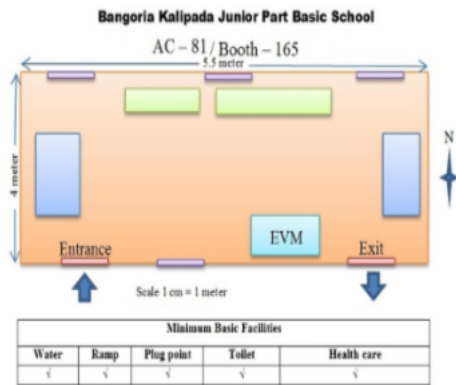

নির্বাচক নিবন্ধন আধিকারিকের স্বাক্ষর

Nazri Naksha

Google Map View

Polling Station Building Front View

Polling Station Front View

Cad View

Key MAP View

1 নাম : প্রতিমা (সরকারী) বহুভ স্বামীর নাম: বিজিত বহুভ বাড়ির নং : n0290 বয়স : 32 লিঙ্গ : মহিলা	XUW1914266 ফটো উপলব্ধ	2 নাম : বিশ্ব অধিকারী পিতার নাম: বিনোদ অধিকারী বাড়ির নং : n0055 বয়স : 31 লিঙ্গ : পুরুষ	XUW1519685 ফটো উপলব্ধ	3 নাম : অসিম অধিকারী পিতার নাম: আশুতোষ অধিকারী বাড়ির নং : n0002 বয়স : 36 লিঙ্গ : পুরুষ	XUW0704213 ফটো উপলব্ধ
4 নাম : সাবিত্রী অধিকারী স্বামীর নাম: বিনোদ অধিকারী বাড়ির নং : n0055 বয়স : 48 লিঙ্গ : মহিলা	XUW2272425 ফটো উপলব্ধ	5 নাম : বিশ্বজিৎ সাহা পিতার নাম: চাঁদ সাহা বাড়ির নং : এন002 বয়স : 23 লিঙ্গ : পুরুষ	XUW2427474 ফটো উপলব্ধ	6 নাম : বিনোদ অধিকারী পিতার নাম: বিশ্বস্তর অধিকারী বাড়ির নং : n0055 বয়স : 52 লিঙ্গ : পুরুষ	XUW2272383 ফটো উপলব্ধ
7 নাম : রেনু অধিকারী স্বামীর নাম: অধিকারী বাড়ির নং : n0055 বয়স : 32 লিঙ্গ : মহিলা	XUW1838309 ফটো উপলব্ধ	8 নাম : সুজাতা অধিকারী পিতার নাম: আশুতোষ অধিকারী বাড়ির নং : এন0002 বয়স : 26 লিঙ্গ : মহিলা	XUW2484749 ফটো উপলব্ধ	9 নাম : পাখী অধিকারী স্বামীর নাম: দাশরথী অধিকারী বাড়ির নং : n0064 বয়স : 51 লিঙ্গ : মহিলা	WB/11/071/453194 ফটো উপলব্ধ
10 নাম : যোগমায়া সাহা স্বামীর নাম: বিপেন সাহা বাড়ির নং : এন0118 বয়স : 27 লিঙ্গ : মহিলা	ZUY2075232 ফটো উপলব্ধ	11 নাম : বিষ্ণুপ্রিয়া অধিকারী স্বামীর নাম: আশুতোষ অধিকারী বাড়ির নং : n0002 বয়স : 60 লিঙ্গ : মহিলা	WB/11/071/453198 ফটো উপলব্ধ	12 নাম : আশুতোষ অধিকারী পিতার নাম: বিশ্বস্তর অধিকারী বাড়ির নং : n0002 বয়স : 69 লিঙ্গ : পুরুষ	WB/11/071/453488 ফটো উপলব্ধ
13 নাম : দয়াময় অধিকারী মায়ের নাম: পাখী অধিকারী বাড়ির নং : n0064 বয়স : 30 লিঙ্গ : পুরুষ	XUW1838002 ফটো উপলব্ধ	14 নাম : য়েনকা কর্মকার স্বামীর নাম: সখা কর্মকার বাড়ির নং : n0069 বয়স : 41 লিঙ্গ : মহিলা	XUW1314871 ফটো উপলব্ধ	15 নাম : সখা কর্মকার পিতার নাম: নারায়ন কর্মকার বাড়ির নং : n0069 বয়স : 54 লিঙ্গ : পুরুষ	WB/11/071/453004 ফটো উপলব্ধ
16 নাম : কল্পনা কর্মকার স্বামীর নাম: জীতেন কর্মকার বাড়ির নং : n0022 বয়স : 44 লিঙ্গ : মহিলা	FJN2095065 ফটো উপলব্ধ	17 নাম : ভক্তহরিদাস কর্মকার পিতার নাম: গোপাল কর্মকার বাড়ির নং : n0152 বয়স : 34 লিঙ্গ : পুরুষ	XUW1398643 ফটো উপলব্ধ	18 নাম : নিলীমা সাহা স্বামীর নাম: সঞ্জয় কুমার সাহা বাড়ির নং : এন0022 বয়স : 28 লিঙ্গ : মহিলা	ZUY2366722 ফটো উপলব্ধ
19 নাম : যোগমায়া কর্মকার স্বামীর নাম: সুশান্ত কর্মকার বাড়ির নং : n0152 বয়স : 85 লিঙ্গ : মহিলা	XUW2208551 ফটো উপলব্ধ	20 নাম : জীতেন কর্মকার পিতার নাম: রাজেন কর্মকার বাড়ির নং : n0016 বয়স : 49 লিঙ্গ : পুরুষ	FJN1367341 ফটো উপলব্ধ	21 নাম : রিন্তা কর্মকার স্বামীর নাম: গোপাল কর্মকার বাড়ির নং : n0152 বয়স : 60 লিঙ্গ : মহিলা	XUW2207819 ফটো উপলব্ধ
22 নাম : শশাঙ্ক শেখর কর্মকার পিতার নাম: শিবনাথ কর্মকার বাড়ির নং : n0056 বয়স : 36 লিঙ্গ : পুরুষ	XUW1224617 ফটো উপলব্ধ	23 নাম : গোপাল কর্মকার পিতার নাম: সুশান্ত কর্মকার বাড়ির নং : n0152 বয়স : 65 লিঙ্গ : পুরুষ	XUW2210920 ফটো উপলব্ধ	24 নাম : সম্পা কর্মকার পিতার নাম: জীতেন কর্মকার বাড়ির নং : এন0016 বয়স : 25 লিঙ্গ : মহিলা	XUW2066975 ফটো উপলব্ধ
25 নাম : শাওলী কীর্তনীয়া(মন্ডল) স্বামীর নাম: পংকজ কীর্তনীয়া বাড়ির নং : n0253 বয়স : 28 লিঙ্গ : মহিলা	XUW1838135 ফটো উপলব্ধ	26 নাম : মাধব চন্দ্র কীর্তনীয়া পিতার নাম: সুবল কীর্তনীয়া বাড়ির নং : n0253 বয়স : 64 লিঙ্গ : পুরুষ	XUW1399641 ফটো উপলব্ধ	27 নাম : বিমলা কীর্তনীয়া স্বামীর নাম: মাধব চন্দ্র কীর্তনীয়া বাড়ির নং : n0254 বয়স : 59 লিঙ্গ : মহিলা	XUW1399658 ফটো উপলব্ধ
28 নাম : প্রিয়াঙ্কা কীর্তনীয়া মন্ডল স্বামীর নাম: দীপক কীর্তনীয়া বাড়ির নং : 22 বয়স : 25 লিঙ্গ : মহিলা	XZF2537454 ফটো উপলব্ধ	29 নাম : পংকজ কীর্তনীয়া পিতার নাম: মাধব চন্দ্র কীর্তনীয়া বাড়ির নং : n0253 বয়স : 30 লিঙ্গ : পুরুষ	XUW1642479 ফটো উপলব্ধ	30 নাম : তাহিনা খাতুন পিতার নাম: তাহির সেখ বাড়ির নং : N00000 বয়স : 26 লিঙ্গ : মহিলা	XUW2067403 ফটো উপলব্ধ