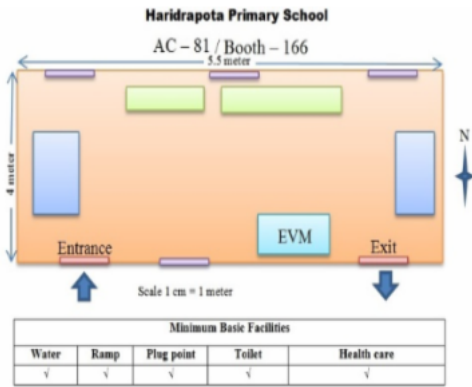

নির্বাচক নিবন্ধন আধিকারিকের স্বাক্ষর

Nazri Naksha

Google Map View

Polling Station Building Front View

Polling Station Front View

Cad View

Key MAP View

1 নাম : সোনালান বিবি পিতার নাম : হাফিজুল সেখ বাড়ির নং : n0050 বয়স : 30 লিঙ্গ : মহিলা	XUW1750116 ফটো উপলব্ধ	2 নাম : হাজেরা বিবি স্বামীর নাম : সাহিদুল সেখ বাড়ির নং : n0059 বয়স : 33 লিঙ্গ : মহিলা	XUW1315431 ফটো উপলব্ধ	3 নাম : আলিফা বেগম পিতার নাম : কবির সেখ বাড়ির নং : n0209 বয়স : 47 লিঙ্গ : মহিলা	XUW1642875 ফটো উপলব্ধ
4 নাম : বিউটি খাতুন পিতার নাম : হাফিজুল সেখ বাড়ির নং : n0210 বয়স : 30 লিঙ্গ : মহিলা	XUW1749837 ফটো উপলব্ধ	5 নাম : আকিরুন বিবি স্বামীর নাম : সাবির সেখ বাড়ির নং : n0212 বয়স : 30 লিঙ্গ : মহিলা	XUW1749878 ফটো উপলব্ধ	6 নাম : মেহেরুননেসা বেগম স্বামীর নাম : মিকাইল সেখ বাড়ির নং : n0213 বয়স : 64 লিঙ্গ : মহিলা	WB/11/071/456558 ফটো উপলব্ধ
7 নাম : আসেদা বিবি স্বামীর নাম : মকরব আলী সেখ বাড়ির নং : n0144 বয়স : 71 লিঙ্গ : মহিলা	WB/11/071/456165 ফটো উপলব্ধ	8 নাম : পাকীজা খাতুন বিবি স্বামীর নাম : ইয়ারুল সেখ বাড়ির নং : n0207 বয়স : 34 লিঙ্গ : মহিলা	XUW1520626 ফটো উপলব্ধ	9 নাম : দাখিলা বিবি স্বামীর নাম : সুহিদ সেখ বাড়ির নং : n0181 বয়স : 47 লিঙ্গ : মহিলা	FJN2332641 ফটো উপলব্ধ
10 নাম : সলেমান সেখ পিতার নাম : নুরমহাম্মদ সেখ বাড়ির নং : n0012 বয়স : 61 লিঙ্গ : পুরুষ	XUW2164507 ফটো উপলব্ধ	11 নাম : হানিপা বিবি স্বামীর নাম : সলেমান সেখ বাড়ির নং : n0012 বয়স : 56 লিঙ্গ : মহিলা	XUW2164606 ফটো উপলব্ধ	12 নাম : রাহিদুল সেখ পিতার নাম : সলেমান সেখ বাড়ির নং : N0012 বয়স : 29 লিঙ্গ : পুরুষ	XUW2298149 ফটো উপলব্ধ
13 নাম : জাহিরুদ্দীন সেখ পিতার নাম : মোসাই সেখ বাড়ির নং : এন0012 বয়স : 24 লিঙ্গ : পুরুষ	XUW2428993 ফটো উপলব্ধ	14 নাম : ইকবাল সেখ পিতার নাম : মোসাই সেখ বাড়ির নং : এন0012 বয়স : 28 লিঙ্গ : পুরুষ	XUW2429009 ফটো উপলব্ধ	15 নাম : মনিরুল ইসলাম পিতার নাম : রোজদার সেখ বাড়ির নং : n0221 বয়স : 27 লিঙ্গ : পুরুষ	XUW1914456 ফটো উপলব্ধ
16 নাম : পাপিয়া খাতুন পিতার নাম : আজদিন সেখ বাড়ির নং : n0226 বয়স : 28 লিঙ্গ : মহিলা	XUW1914506 ফটো উপলব্ধ	17 নাম : কেয়া খাতুন স্বামীর নাম : ফাউং শেখ বাড়ির নং : n0270 বয়স : 27 লিঙ্গ : মহিলা	XUW1949999 ফটো উপলব্ধ	18 নাম : সাগরিকা খাতুন স্বামীর নাম : হামিদ সেখ বাড়ির নং : n0271 বয়স : 26 লিঙ্গ : মহিলা	XUW1950005 ফটো উপলব্ধ
19 নাম : ছালেহার খাতুন পিতার নাম : আকবর সেখ বাড়ির নং : n0175 বয়স : 37 লিঙ্গ : মহিলা	XUW1225457 ফটো উপলব্ধ	20 নাম : আসগার সেখ পিতার নাম : আকবর সেখ বাড়ির নং : n0175 বয়স : 35 লিঙ্গ : পুরুষ	XUW1520931 ফটো উপলব্ধ	21 নাম : সারজিনা খাতুন স্বামীর নাম : পরিবুল সেখ বাড়ির নং : এন0125 বয়স : 26 লিঙ্গ : মহিলা	XUW2433209 ফটো উপলব্ধ
22 নাম : সোনালী খাতুন স্বামীর নাম : আসরাফ আলি সেখ বাড়ির নং : এন00৯৭ বয়স : 23 লিঙ্গ : মহিলা	XUW2595551 ফটো উপলব্ধ	23 নাম : মৌসুমী খাতুন স্বামীর নাম : মস্ত সেখ বাড়ির নং : এন0100 বয়স : 27 লিঙ্গ : মহিলা	XUW2044329 ফটো উপলব্ধ	24 নাম : সেফালী খাতুন স্বামীর নাম : নাজমীর সেখ বাড়ির নং : এন0102 বয়স : 21 লিঙ্গ : মহিলা	XUW2597755 ফটো উপলব্ধ
25 নাম : মর্জিনা খাতুন স্বামীর নাম : হাফিজুল সেখ বাড়ির নং : N0000000 বয়স : 29 লিঙ্গ : মহিলা	XUW2292951 ফটো উপলব্ধ	26 নাম : সুমিতা খাতুন স্বামীর নাম : সংসার সেখ বাড়ির নং : N000 বয়স : 26 লিঙ্গ : মহিলা	XUW2296929 ফটো উপলব্ধ	27 নাম : তৌফিকা খাতুন স্বামীর নাম : আনারুল সেখ বাড়ির নং : এন0106 বয়স : 23 লিঙ্গ : মহিলা	XUW2524429 ফটো উপলব্ধ
28 নাম : মৌসুমী খাতুন স্বামীর নাম : ইয়াসিন সেখ বাড়ির নং : এন0097 বয়স : 24 লিঙ্গ : মহিলা	XUW2522373 ফটো উপলব্ধ	29 নাম : খোদেজা খাতুন স্বামীর নাম : আমিন সেখ বাড়ির নং : এন010 বয়স : 29 লিঙ্গ : মহিলা	XUW2044378 ফটো উপলব্ধ	30 নাম : বিউটি খাতুন পিতার নাম : আসিফুল মন্ডল বাড়ির নং : এন0047 বয়স : 30 লিঙ্গ : মহিলা	XUW2248177 ফটো উপলব্ধ