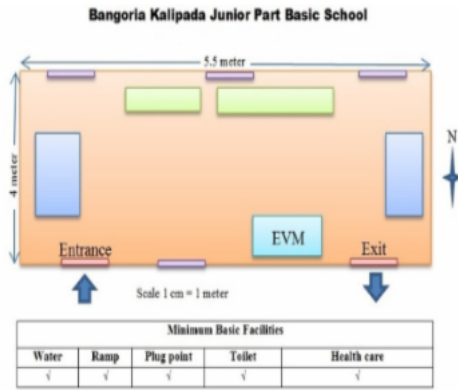

নির্বাচক নিবন্ধন আধিকারিকের স্বাক্ষর

Nazri Naksha

Google Map View

Bangoria Kalipada Junior Part Basic School

Polling Station Building Front View

Polling Station Front View

Cad View

Key MAP View