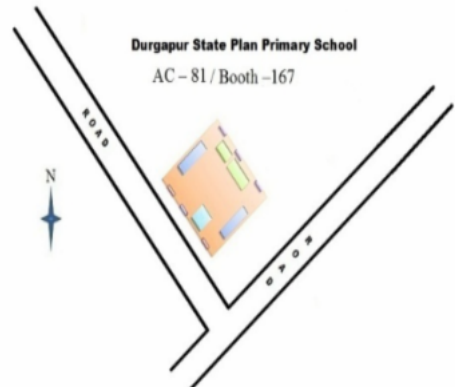

নির্বাচক নিবন্ধন আধিকারিকের স্বাক্ষর

Nazri Naksha

Google Map View

Polling Station Building Front View

Polling Station Front View

Cad View

Key MAP View

বিধানসভা নির্বাচনক্ষেত্রের নং, নাম : 81-নাকাশিপাড়া
ভাগ নং, নাম : 1-হরিদ্রাপোতা মসজিদপাড়া