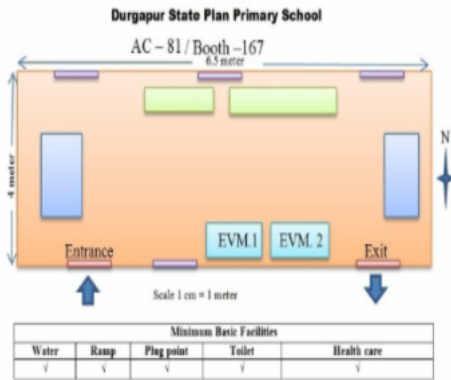

নির্বাচক নিবন্ধন আধিকারিকের স্বাক্ষর

Nazri Naksha

Google Map View

Polling Station Building Front View

Polling Station Front View

Cad View

Key MAP View

বিধানসভা নির্বাচনক্ষেত্রের নং, নাম : 81-নাকাশিপাড়া
ভাগ নং, নাম : 1-হরিদ্রাপোতা মসজিদপাড়া