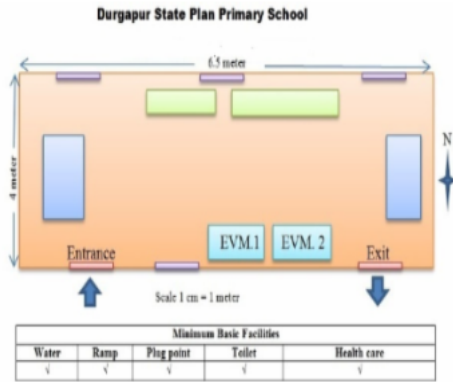

নির্বাচক নিবন্ধন আধিকারিকের স্বাক্ষর

Nazri Naksha

Google Map View

Durgapur State Plan Primary School

Polling Station Building Front View

Polling Station Front View

Cad View

Key MAP View