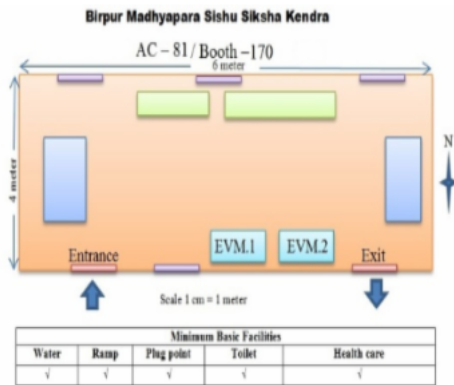

নির্বাচক নিবন্ধন আধিকারিকের স্বাক্ষর

Nazri Naksha

Google Map View

Birpur Madhyapara Sishu Siksha Kendra
Room No. 1
AC-81 / Booth no - 0170

Polling Station Building Front View

Polling Station Front View

Cad View