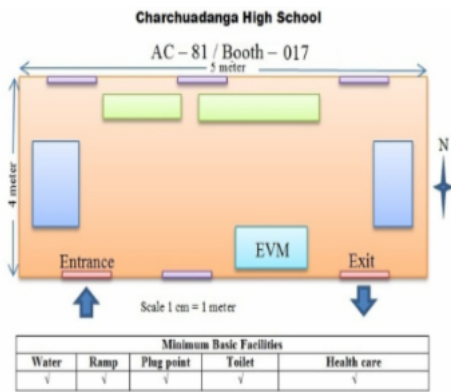

নির্বাচক নিবন্ধন আধিকারিকের স্বাক্ষর

Nazri Naksha

Google Map View

Charchuadanga High School (Room-1)
AC -81 / Booth no - 0017

Polling Station Building Front View

Polling Station Front View

Cad View

Key MAP View