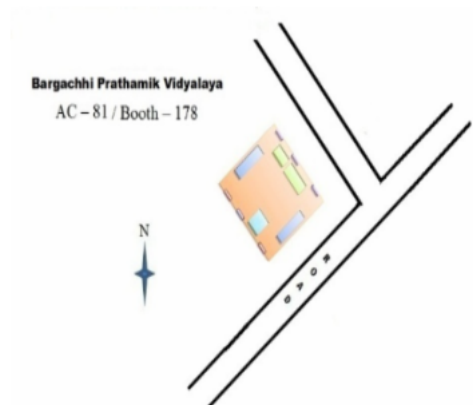

নির্বাচক নিবন্ধন আধিকারিকের স্বাক্ষর

Nazri Naksha

Google Map View

Bargachhi Prathamik Vidyalaya
Room No. 1
AC -81 / Booth no - 0178

Polling Station Building Front View

Polling Station Front View

Cad View

Key MAP View