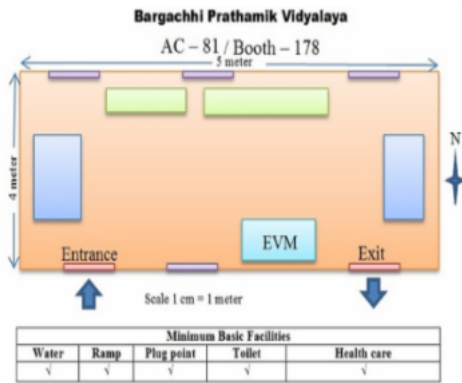

নির্বাচক নিবন্ধন আধিকারিকের স্বাক্ষর

Nazri Naksha

Google Map View

Bargachhi Prathamik Vidyalaya
Room No. 1
AC -81 / Booth no - 0178

Polling Station Building Front View

Polling Station Front View

Cad View

Key MAP View