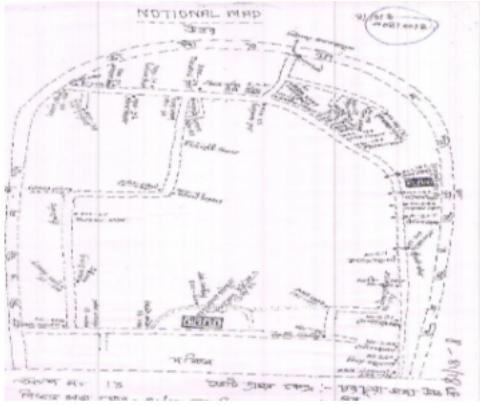

Nazri Naksha