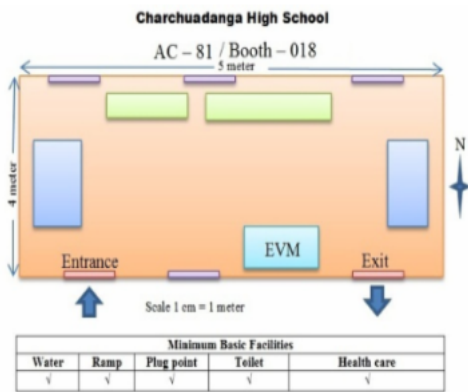

নির্বাচক নিবন্ধন আধিকারিকের স্বাক্ষর

Nazri Naksha

Google Map View

Charchuadanga High School (Room-2)  
AC -81 / Booth no - 0018

Polling Station Building Front View

Polling Station Front View

Cad View

Key MAP View