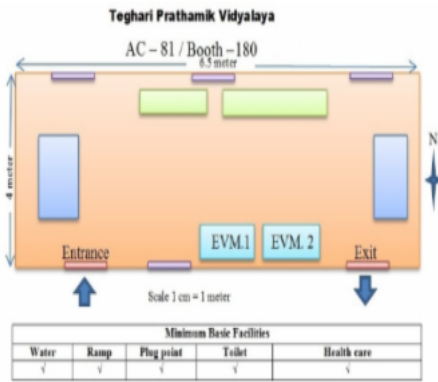

নির্বাচক নিবন্ধন আধিকারিকের স্বাক্ষর

Nazri Naksha

Google Map View

**Teghari Prathamik Vidyalaya
(Room No. 1)
AC -81 / Booth no - 0180**

Polling Station Building Front View

Polling Station Front View

Cad View