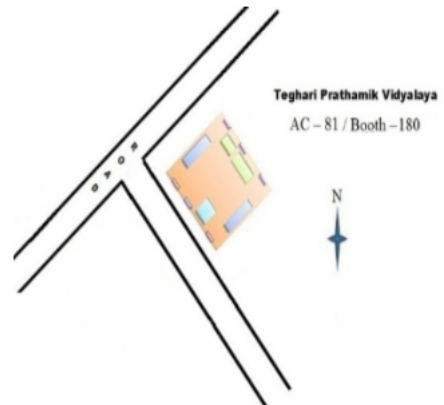

Key MAP View