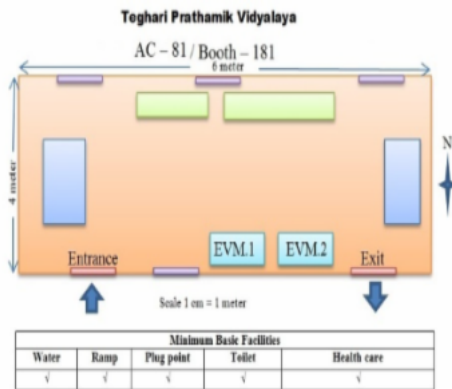

Cad View

Key MAP View