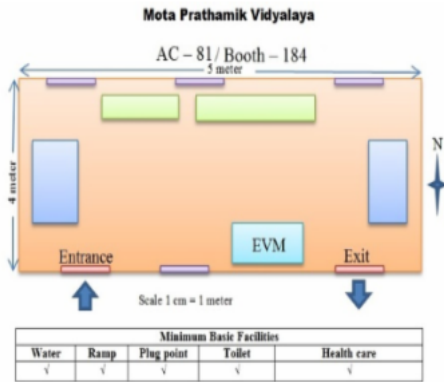

নির্বাচক নিবন্ধন আধিকারিকের স্বাক্ষর

Nazri Naksha

Google Map View

Mota Prathamik Vidyalaya
AC -81 / Booth no - 0184

Polling Station Building Front View

Polling Station Front View

Cad View

Key MAP View