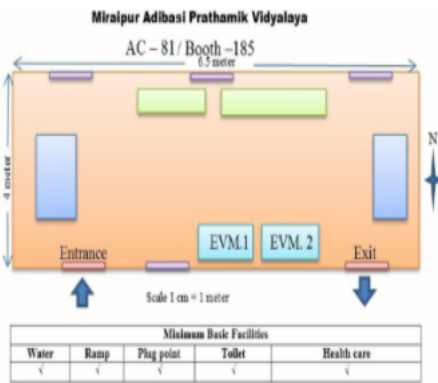

নির্বাচক নিবন্ধন আধিকারিকের স্বাক্ষর

Nazri Naksha

Google Map View

Miraipur Adibasi Prathamik Vidyalaya  
AC -81 / Booth no - 0185

Polling Station Building Front View

Polling Station Front View

Cad View

Key MAP View