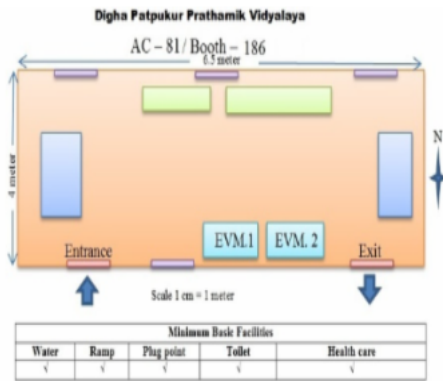

নির্বাচক নিবন্ধন আধিকারিকের স্বাক্ষর

Nazri Naksha

Google Map View

**Digha Patpukur Prathamik Vidyalaya,
Room No. 1
AC -81 / Booth no - 0186**

Polling Station Building Front View

Polling Station Front View

Cad View