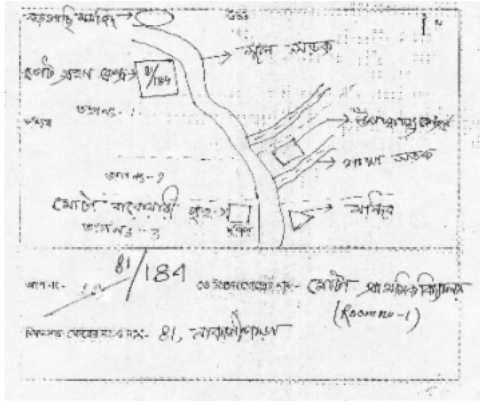

Nazri Naksha