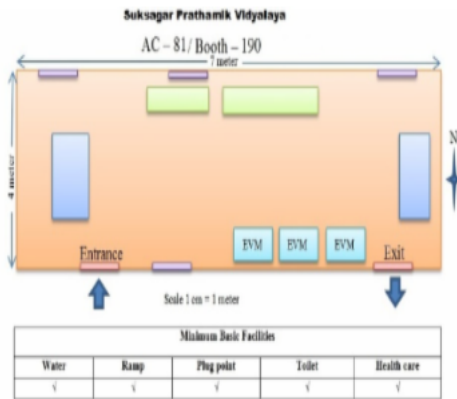

নির্বাচক নিবন্ধন আধিকারিকের স্বাক্ষর

Nazri Naksha

Google Map View

Suksagar Prathamik Vidyalaya, Room No. 2  
AC -81 / Booth no - 0190

Polling Station Building Front View

Polling Station Front View

Cad View

Key MAP View