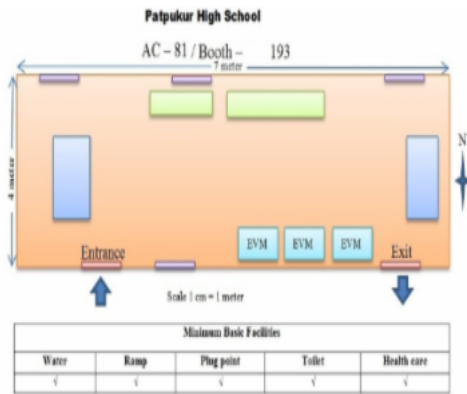

নির্বাচক নিবন্ধন আধিকারিকের স্বাক্ষর

Nazri Naksha

Google Map View

Patpukur High School, Room No. 2
AC - 81 / Booth no - 0193

Polling Station Building Front View

Polling Station Front View

Cad View

Key MAP View