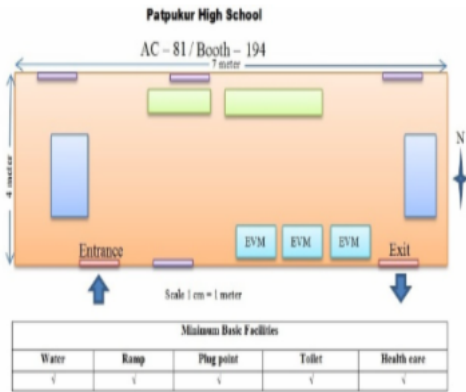

নির্বাচক নিবন্ধন আধিকারিকের স্বাক্ষর

Nazri Naksha

Google Map View

Patpukur High School, Room No. 3
AC-81 / Booth no - 0194

Polling Station Building Front View

Polling Station Front View

Cad View

Key MAP View