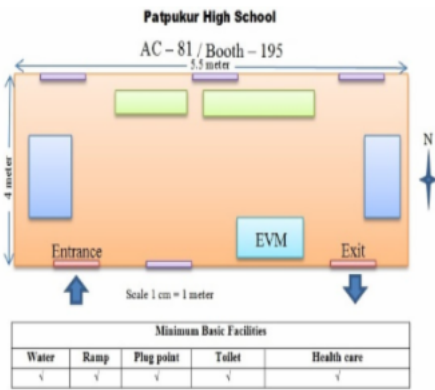

নির্বাচক নিবন্ধন আধিকারিকের স্বাক্ষর

Nazri Naksha

Google Map View

Patpukur High School, Room No.4
AC -81 / Booth no - 0195

Polling Station Building Front View

Polling Station Front View

Cad View

Key MAP View