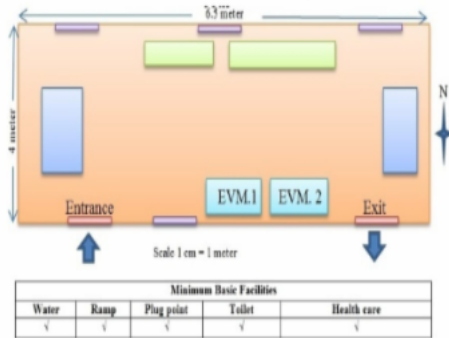

নির্বাচক নিবন্ধন আধিকারিকের স্বাক্ষর

Nazri Naksha

Google Map View

Polling Station Building Front View

Polling Station Front View

Cad View

Key MAP View

1 নাম : জরিনা খাতুন বিবি স্বামীর নাম: আব্দুল আলমত মীর বাড়ির নং : n0056 বয়স : 29 লিঙ্গ : মহিলা	XUW1996271	ফটো উপলব্ধ	2 নাম : গুলফন খাতুন পিতার নাম: চিনি মোস্তা বাড়ির নং : N0027 বয়স : 29 লিঙ্গ : মহিলা	WPL1802529	ফটো উপলব্ধ	3 নাম : মহিনী খাতুন স্বামীর নাম: হালিম সেখ বাড়ির নং : n0186 বয়স : 29 লিঙ্গ : মহিলা	XUW1880871	ফটো উপলব্ধ
4 নাম : প্রিয়া খাতুন স্বামীর নাম: পানজার সেখ বাড়ির নং : n0194 বয়স : 29 লিঙ্গ : মহিলা	XUW1880954	ফটো উপলব্ধ	5 নাম : শেফালী খাতুন পিতার নাম: আব্দুল রোপ শাহ বাড়ির নং : এন0098 বয়স : 27 লিঙ্গ : মহিলা	XUW2080927	ফটো উপলব্ধ	6 নাম : কোহিনুর খাতুন পিতার নাম: উইশাল সেখ বাড়ির নং : এন0108 বয়স : 27 লিঙ্গ : মহিলা	XUW2027464	ফটো উপলব্ধ
7 নাম : সাহান্নারা খাতুন পিতার নাম: সারদুল সেখ বাড়ির নং : এন0108 বয়স : 26 লিঙ্গ : মহিলা	XUW1996297	ফটো উপলব্ধ	8 নাম : নুরনহার খাতুন স্বামীর নাম: মোহিবুল সেখ বাড়ির নং : নং0000 বয়স : 23 লিঙ্গ : মহিলা	XUW2494870	ফটো উপলব্ধ	9 নাম : টগরী খাতুন মন্ডল স্বামীর নাম: মহীকুল মন্ডল বাড়ির নং : এন0086 বয়স : 27 লিঙ্গ : মহিলা	XUW2073682	ফটো উপলব্ধ
10 নাম : লিলুফা ইয়াসমিন খান স্বামীর নাম: নবী সেখ বাড়ির নং : n0007 বয়স : 31 লিঙ্গ : মহিলা	XUW1660125	ফটো উপলব্ধ	11 নাম : সোনালী খান স্বামীর নাম: আলতাপ খান বাড়ির নং : এন0085 বয়স : 24 লিঙ্গ : মহিলা	XUW2420537	ফটো উপলব্ধ	12 নাম : আলতাপ খান পিতার নাম: আবু খান বাড়ির নং : n0085 বয়স : 29 লিঙ্গ : পুরুষ	XUW2326890	ফটো উপলব্ধ
13 নাম : লালভানু খান স্বামীর নাম: মহিফুল খান বাড়ির নং : এন0085 বয়স : 29 লিঙ্গ : মহিলা	XUW2027779	ফটো উপলব্ধ	14 নাম : হাণীপ খান পিতার নাম: মিজাজান খান বাড়ির নং : এন0007 বয়স : 27 লিঙ্গ : পুরুষ	XUW2027852	ফটো উপলব্ধ	15 নাম : নবি খান পিতার নাম: মিজাজান খান বাড়ির নং : n0007 বয়স : 32 লিঙ্গ : পুরুষ	XUW2326833	ফটো উপলব্ধ
16 নাম : রমজান খান পিতার নাম: মিজাজান খান বাড়ির নং : n0007 বয়স : 39 লিঙ্গ : পুরুষ	XUW1239029	ফটো উপলব্ধ	17 নাম : মিজাজান খান পিতার নাম: আলীজান খান বাড়ির নং : n0007 বয়স : 84 লিঙ্গ : পুরুষ	WB/11/071/531745	ফটো উপলব্ধ	18 নাম : ইজুব্বি খান স্বামীর নাম: মিজাজান খান বাড়ির নং : n0007 বয়স : 66 লিঙ্গ : মহিলা	FJN1376029	ফটো উপলব্ধ
19 নাম : সোনামনি দুর্লভ স্বামীর নাম: কৃষ্ণ সর্দার বাড়ির নং : N0184 বয়স : 27 লিঙ্গ : মহিলা	XUW1996248	ফটো উপলব্ধ	20 নাম : রাখী দাস স্বামীর নাম: বাপন দাস বাড়ির নং : N0018 বয়স : 27 লিঙ্গ : মহিলা	XUW1939453	ফটো উপলব্ধ	21 নাম : ছোটন দাস পিতার নাম: ষষ্ঠা দাস বাড়ির নং : n0017 বয়স : 31 লিঙ্গ : পুরুষ	XUW1660091	ফটো উপলব্ধ
22 নাম : রেখা দাস স্বামীর নাম: ষষ্ঠী দাস বাড়ির নং : n0017 বয়স : 54 লিঙ্গ : মহিলা	FJN1375625	ফটো উপলব্ধ	23 নাম : ষষ্ঠী দাস পিতার নাম: কুমার দাস বাড়ির নং : n0017 বয়স : 53 লিঙ্গ : পুরুষ	WB/11/071/531636	ফটো উপলব্ধ	24 নাম : টুনু দাস স্বামীর নাম: কুমার দাস বাড়ির নং : n0017 বয়স : 86 লিঙ্গ : মহিলা	WB/11/071/531097	ফটো উপলব্ধ
25 নাম : কুমার দাস পিতার নাম: সুবল দাস বাড়ির নং : n0017 বয়স : 93 লিঙ্গ : পুরুষ	WB/11/071/531459	ফটো উপলব্ধ	26 নাম : তুননাথ দাস পিতার নাম: সমর দাস বাড়ির নং : n0018 বয়স : 32 লিঙ্গ : পুরুষ	XUW1757731	ফটো উপলব্ধ	27 নাম : সাবিত্রী দাস স্বামীর নাম: নারান দাস বাড়ির নং : n0018 বয়স : 56 লিঙ্গ : মহিলা	XUW1554930	ফটো উপলব্ধ
28 নাম : নারান দাস পিতার নাম: সুবল দাস বাড়ির নং : n0018 বয়স : 64 লিঙ্গ : পুরুষ	XUW1554948	ফটো উপলব্ধ	29 নাম : দুলাল দাস পিতার নাম: সুবল দাস বাড়ির নং : n0018 বয়স : 92 লিঙ্গ : পুরুষ	WB/11/071/531051	ফটো উপলব্ধ	30 নাম : মধুবালা দাস স্বামীর নাম: দুলাল দাস বাড়ির নং : n0018 বয়স : 92 লিঙ্গ : মহিলা	WB/11/071/531092	ফটো উপলব্ধ