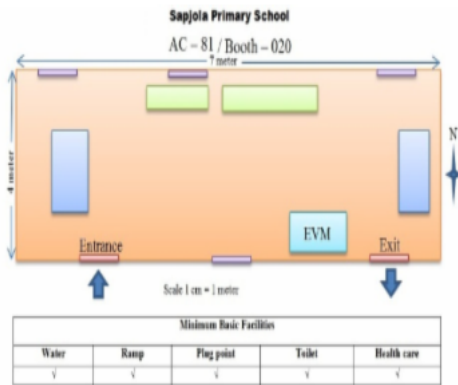

নির্বাচক নিবন্ধন আধিকারিকের স্বাক্ষর

Nazri Naksha

Google Map View

Polling Station Building Front View

Polling Station Front View

Cad View

Key MAP View

1 নাম : রতনকুমার আইচ পিতার নাম: গীরিজা আইচ বাড়ির নং : n0001 বয়স : 66 লিঙ্গ : পুরুষ ফটো উপলব্ধ	WB/11/072/519344	2 নাম : চম্পা আইচ স্বামীর নাম: রতনকুমার আইচ বাড়ির নং : n0001 বয়স : 56 লিঙ্গ : মহিলা ফটো উপলব্ধ	XUW2149342	3 নাম : সুকমল আইচ পিতার নাম: রামকমল আইচ বাড়ির নং : n0002 বয়স : 42 লিঙ্গ : পুরুষ ফটো উপলব্ধ	MVQ1577139
4 নাম : রতন কুমার আইচ পিতার নাম: মুক্তি আইচ বাড়ির নং : n0008 বয়স : 36 লিঙ্গ : পুরুষ ফটো উপলব্ধ	MVQ2751741	5 নাম : মানিক চন্দ্র আইচ পিতার নাম: মুক্তি আইচ বাড়ির নং : n0008 বয়স : 38 লিঙ্গ : পুরুষ ফটো উপলব্ধ	MVQ2751782	6 নাম : মুক্তি আইচ পিতার নাম: কার্তিকচন্দ্র আইচ বাড়ির নং : n0008 বয়স : 66 লিঙ্গ : পুরুষ ফটো উপলব্ধ	WB/11/072/519435
7 নাম : কম্পনা আইচ স্বামীর নাম: শঙ্কর আইচ বাড়ির নং : n0007 বয়স : 66 লিঙ্গ : মহিলা ফটো উপলব্ধ	WB/11/072/519364	8 নাম : তৃপ্তি আইচ স্বামীর নাম: জ্যোতি প্রসাদ আইচ বাড়ির নং : n0006 বয়স : 45 লিঙ্গ : মহিলা ফটো উপলব্ধ	MVQ2178366	9 নাম : জ্যোতীপ্রসাদ আইচ পিতার নাম: বিশ্বনাথ আইচ বাড়ির নং : n0006 বয়স : 50 লিঙ্গ : পুরুষ ফটো উপলব্ধ	XUW2149573
10 নাম : পাপাই আইচ পিতার নাম: রবি আইচ বাড়ির নং : n0006 বয়স : 33 লিঙ্গ : পুরুষ ফটো উপলব্ধ	XUW1359561	11 নাম : রবি আইচ পিতার নাম: বিশ্বনাথ আইচ বাড়ির নং : n0006 বয়স : 61 লিঙ্গ : পুরুষ ফটো উপলব্ধ	WB/11/072/519119	12 নাম : ননী গোপাল আইচ পিতার নাম: অক্ষয় কুমার আইচ বাড়ির নং : n0005 বয়স : 43 লিঙ্গ : পুরুষ ফটো উপলব্ধ	MVQ2236487
13 নাম : মায়ারানী আইচ স্বামীর নাম: অক্ষয় আইচ বাড়ির নং : n0005 বয়স : 71 লিঙ্গ : মহিলা ফটো উপলব্ধ	WB/11/072/519266	14 নাম : দেবনাথ আইচ পিতার নাম: অরণ্যকমল আইচ বাড়ির নং : এন0004 বয়স : 44 লিঙ্গ : পুরুষ ফটো উপলব্ধ	MVQ2422913	15 নাম : জয়িতা আইচ স্বামীর নাম: সোমনাথ আইচ বাড়ির নং : n0004 বয়স : 36 লিঙ্গ : মহিলা ফটো উপলব্ধ	XUW1079441
16 নাম : শান্তিলতা আইচ স্বামীর নাম: অরণ্যকমল আইচ বাড়ির নং : n0004 বয়স : 86 লিঙ্গ : মহিলা ফটো উপলব্ধ	WB/11/072/519162	17 নাম : অরণ্যকমল আইচ পিতার নাম: জনরঞ্জন আইচ বাড়ির নং : n0004 বয়স : 93 লিঙ্গ : পুরুষ ফটো উপলব্ধ	WB/11/072/519182	18 নাম : কৌশিক আইচ পিতার নাম: তপন কুমার আইচ বাড়ির নং : n0003 বয়স : 31 লিঙ্গ : পুরুষ ফটো উপলব্ধ	XUW1457522
19 নাম : গোস্ট গোপাল আইচ পিতার নাম: তপন কুমার আইচ বাড়ির নং : n0003 বয়স : 39 লিঙ্গ : পুরুষ ফটো উপলব্ধ	MVQ2599603	20 নাম : তপনকুমার আইচ পিতার নাম: শম্ভু আইচ বাড়ির নং : n0003 বয়স : 66 লিঙ্গ : পুরুষ ফটো উপলব্ধ	WB/11/072/519001	21 নাম : তপতি আইচ স্বামীর নাম: তপন আইচ বাড়ির নং : n0003 বয়স : 66 লিঙ্গ : মহিলা ফটো উপলব্ধ	XUW2657484
22 নাম : শিপ্রা আইচ দত্ত স্বামীর নাম: সুকমল আইচ বাড়ির নং : n0002 বয়স : 33 লিঙ্গ : মহিলা ফটো উপলব্ধ	XUW1359728	23 নাম : সীমা আইচ স্বামীর নাম: রামকমল আইচ বাড়ির নং : n0002 বয়স : 60 লিঙ্গ : মহিলা ফটো উপলব্ধ	XUW2606788	24 নাম : রেবিকা আইচ স্বামীর নাম: কিরীটি আইচ বাড়ির নং : n0001 বয়স : 54 লিঙ্গ : মহিলা ফটো উপলব্ধ	WB/11/072/519342
25 নাম : সুজনা রায় পিতার নাম: দ্বৈপায়ন রায় বাড়ির নং : n0001 বয়স : 57 লিঙ্গ : পুরুষ ফটো উপলব্ধ	XUW2474195	26 নাম : বিশাখা আইচ স্বামীর নাম: প্রবীর আইচ বাড়ির নং : n0042 বয়স : 33 লিঙ্গ : মহিলা ফটো উপলব্ধ	XUW1457381	27 নাম : প্রবীর আইচ পিতার নাম: ভূতনাথ আইচ বাড়ির নং : n0042 বয়স : 43 লিঙ্গ : পুরুষ ফটো উপলব্ধ	MVQ2751824
28 নাম : জয়শ্রী আইচ স্বামীর নাম: চন্দন আইচ বাড়ির নং : n0042 বয়স : 34 লিঙ্গ : মহিলা ফটো উপলব্ধ	XUW1457282	29 নাম : চন্দন আইচ পিতার নাম: ভূতনাথ আইচ বাড়ির নং : n0042 বয়স : 43 লিঙ্গ : পুরুষ ফটো উপলব্ধ	MVQ2663219	30 নাম : মিঠু আইচ স্বামীর নাম: প্রশান্ত আইচ বাড়ির নং : n0042 বয়স : 41 লিঙ্গ : মহিলা ফটো উপলব্ধ	XUW1359694