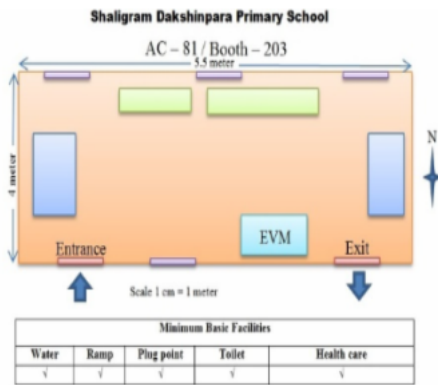

Cad View

Key MAP View