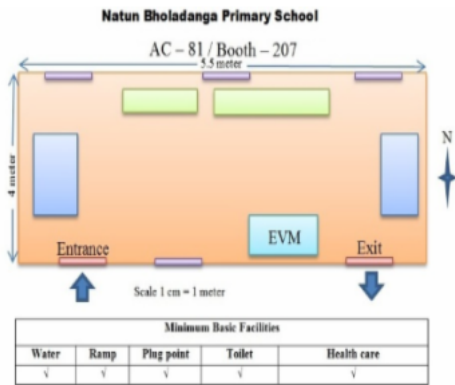

নির্বাচক নিবন্ধন আধিকারিকের স্বাক্ষর

Nazri Naksha

Google Map View

**Natun Bholadanga Primary School**  
**AC -81 / Booth no - 0207**

Polling Station Building Front View

Polling Station Front View

Cad View

Key MAP View