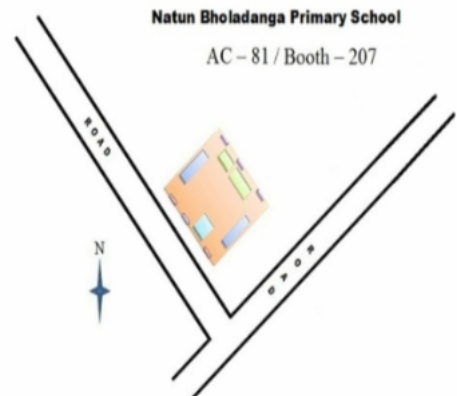

নির্বাচক নিবন্ধন আধিকারিকের স্বাক্ষর

Nazri Naksha

Google Map View

**Natun Bholadanga Primary School**  
**AC -81 / Booth no - 0207**

Polling Station Building Front View

Polling Station Front View

Cad View

Key MAP View