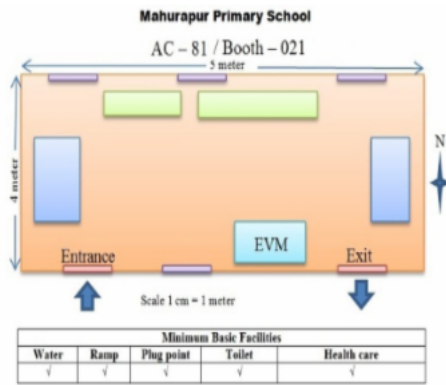

নির্বাচক নিবন্ধন আধিকারিকের স্বাক্ষর

Nazri Naksha

Google Map View

**Mahurapur Primary School  
(Room-1)  
AC -81 / Booth no - 0021**

Polling Station Building Front View

Polling Station Front View

Cad View

Key MAP View