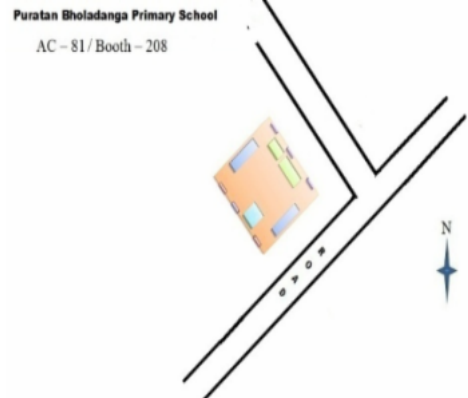

Key MAP View