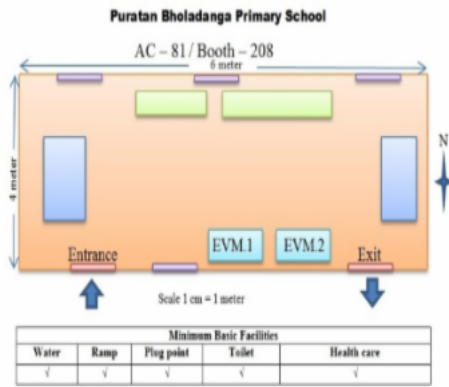

নির্বাচক নিবন্ধন আধিকারিকের স্বাক্ষর

Nazri Naksha

Google Map View

Puratan Bholadanga Primary School
Room No. - 1
AC -81 / Booth no - 0208

Polling Station Building Front View

Polling Station Front View

Cad View