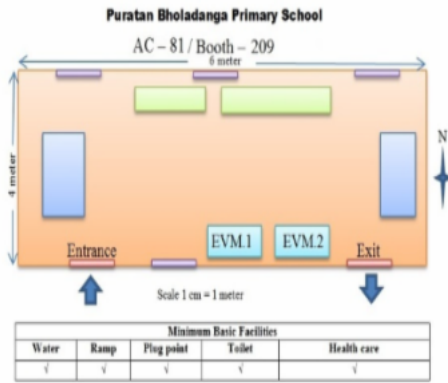

নির্বাচক নিবন্ধন আধিকারিকের স্বাক্ষর

Nazri Naksha

Google Map View

Puratan Bholadanga Primary School
Room No. - 2
AC-81 / Booth no - 0209

Polling Station Building Front View

Polling Station Front View

Cad View