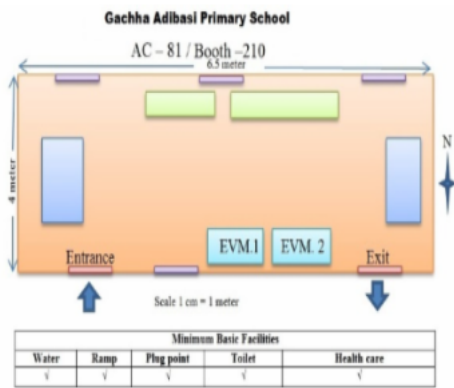

নির্বাচক নিবন্ধন আধিকারিকের স্বাক্ষর

Nazri Naksha

Google Map View

Gachha Adibasi Primary School
AC -81 / Booth no - 0210

Polling Station Building Front View

Polling Station Front View

Cad View

Key MAP View