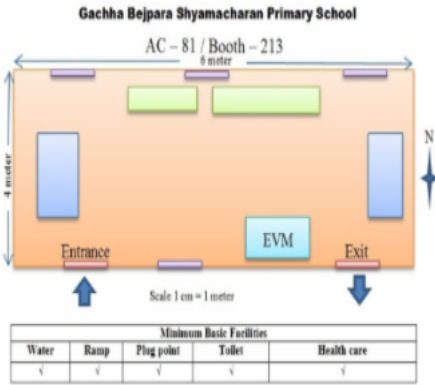

Cad View

Key MAP View