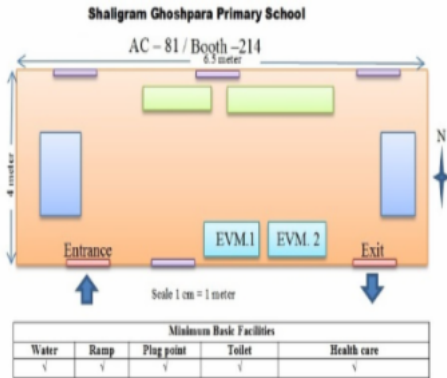

Cad View

Key MAP View