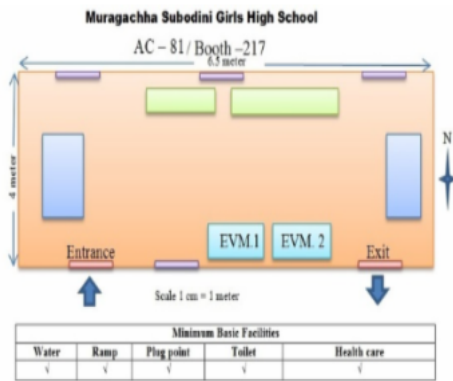

নির্বাচক নিবন্ধন আধিকারিকের স্বাক্ষর

Nazri Naksha

Google Map View

Muragachha Subodini Girls High School
Room No. - 2
AC -81 / Booth no - 0217

Polling Station Building Front View

Polling Station Front View

Cad View